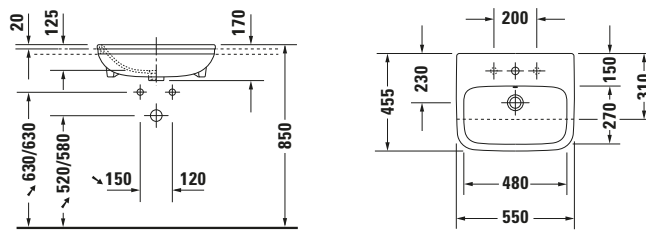

**Halbeinbauwaschtisch**

Basis Angaben	
Langbezeichnung	Duravit DuraStyle Halbeinbauwaschtisch 550 mm Weiß Hochglanz, Hahnlochbank, Anzahl Hahnlöcher pro Waschplatz: 1, Überlauf – 0375550000

Spezifikationen	
<b>Farbe</b>	
Farbwert	Weiß
Innenfarbe	Weiß
Außenfarbe	Weiß
Glanzgrad	Hochglanz
Glanzgrad Innen	Hochglanz
Glanzgrad Außen	Hochglanz
<b>Überlauf</b>	
Überlauf	✓
<b>Waschplatz</b>	
Anzahl Hahnlöcher pro Waschplatz	1
<b>Material</b>	
Material	Keramik

Features	
<b>Waschplatz</b>	
Hahnlochbank	✓
<b>Waschtisch</b>	
Von unten glasiert	✓

Logistik	
Artikelgewicht	14,3 kg

Passende Produkte	
<b>Passende Artikel</b>	
	Push-open Ventil # 005052 Universal

Beschreibungstexte	
Ausschreibungstext	Duravit DuraStyle Halbeinbauwaschtisch Weiß Hochglanz 550 mm, Designer: Matteo Thun & Antonio Rodriguez, Sanitärkeramik, Einbau von oben, Überlauf, Position Ablauf: Mitte, Von unten glasiert, Anzahl Becken: 1, Beckenform: Rechteckig, Position Becken: Mitte, Position Hahnloch: Mitte, Weiß Hochglanz, Geeignet für Möbel, Hahnlochbank, CE-Kennzeichen-1: EN 14688, EAN Nr.: 4021534894190, Artikelgewicht: 14,3 kg, Beckenbreite: 480 mm, Beckentiefe: 270 mm, Abmessungen (Breite / Länge x Tiefe / Breite x Höhe): 550 x 455 x 170 mm, Artikel Nr.: 0375550000