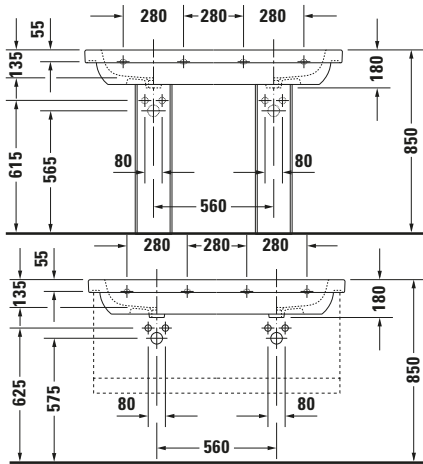

Doppelwaschtisch

6649/6669 Ketho

Basis Angaben	
Langbezeichnung	Duravit D-Code Doppelwaschtisch 1200 mm Weiß Hochglanz, Hahnlochbank, Anzahl Hahnlöcher pro Waschplatz: 1, Überlauf – 03481200002

Features	
Waschplatz	
Hahnlochbank	✓
Waschtisch	
Von unten glasiert	✓

Beschreibungstexte	
Ausschreibungstext	Duravit D-Code Doppelwaschtisch Weiß Hochglanz 1200 mm, Designer: sieger design, Sanitärkeramik, Wandhängend, Überlauf, Position Ablauf: Mitte, Von unten glasiert, Ablagefläche: Hahnlochbank, Anzahl Becken: 2, Beckenform: Rechteckig, Position Hahnloch: Mitte, Weiß Hochglanz, Geeignet für Möbel, Geeignet für Halbsäule, Hahnlochbank, CE-Kennzeichen-1: EN 14688, EAN Nr.: 4021534853357, Artikelgewicht: 36,1 kg, Beckenbreite: 480 mm, Beckentiefe: 290 mm, Abmessungen (Breite / Länge x Tiefe / Breite x Höhe): 1200 x 490 x 180 mm, Artikel Nr.: 03481200002

Spezifikationen	
Farbe	
Farbwert	Weiß
Innenfarbe	Weiß
Aussenfarbe	Weiß
Glanzgrad	Hochglanz
Glanzgrad Innen	Hochglanz
Glanzgrad Außen	Hochglanz
Überlauf	
Überlauf	✓
Waschplatz	
Anzahl Hahnlöcher pro Waschplatz	1
Material	
Material	Keramik

Logistik	
Artikelgewicht	36,1 kg

Passende Produkte	
Passende Artikel	
	Push-open Ventil # 005052 Universal
	Halbsäule # 085718 D-Code
	Raumsparsiphon # 0050760000 Universal
	Handtuchhalter # 0030331000 Universal