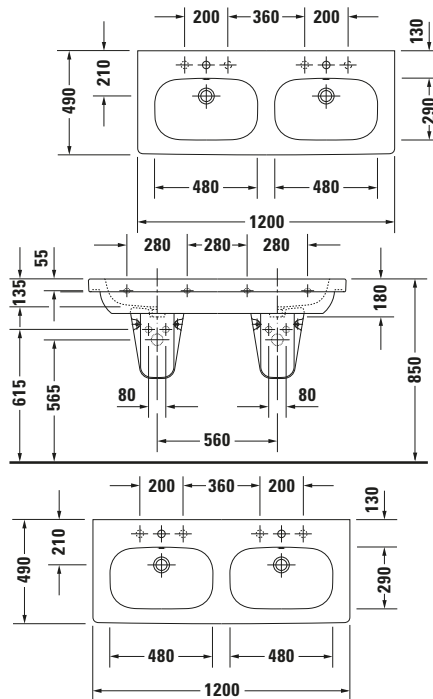

Doppelwaschtisch

6649/6669 Ketho

Basis Angaben	
Langbezeichnung	Duravit D-Code Doppelwaschtisch 1200 mm Weiß Hochglanz, Hahnlochbank, Anzahl Hahnlöcher pro Waschplatz: 1, Überlauf – 03481200002

Features	
Waschplatz	
Hahnlochbank	✓
Waschtisch	
Von unten glasiert	✓

Beschreibungstexte	
Ausschreibungstext	Duravit D-Code Doppelwaschtisch Weiß Hochglanz 1200 mm, Designer: sieger design, Sanitärkeramik, Wandhängend, Überlauf, Position Ablauf: Mitte, Von unten glasiert, Ablagefläche: Hahnlochbank, Anzahl Becken: 2, Beckenform: Rechteckig, Position Hahnloch: Mitte, Weiß Hochglanz, Geeignet für Möbel, Geeignet für Halbsäule, Hahnlochbank, CE-Kennzeichen-1: EN 14688, EAN Nr.: 4021534853357, Artikelgewicht: 36,1 kg, Beckenbreite: 480 mm, Beckentiefe: 290 mm, Abmessungen (Breite / Länge x Tiefe / Breite x Höhe): 1200 x 490 x 180 mm, Artikel Nr.: 03481200002

Spezifikationen	
Farbe	
Farbwert	Weiß
Innenfarbe	Weiß
Aussenfarbe	Weiß
Glanzgrad	Hochglanz
Glanzgrad Innen	Hochglanz
Glanzgrad Außen	Hochglanz
Überlauf	
Überlauf	✓
Waschplatz	
Anzahl Hahnlöcher pro Waschplatz	1
Material	
Material	Keramik

Logistik	
Artikelgewicht	36,1 kg

Passende Produkte	
Passende Artikel	
	Push-open Ventil # 005052 Universal
	Halbsäule # 085718 D-Code
	Raumsparsiphon # 0050760000 Universal
	Handtuchhalter # 0030331000 Universal