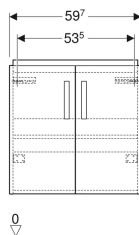

Geberit Renova Compact Unterschrank für Waschtisch, mit zwei Türen

Beispielbild

Eigenschaften

- FSC™ C134279 zertifiziert
- Wandhängend
- Mit zwei Türen
- Griff zum Öffnen
- Tür mit Dämpfungsmechanismus
- Mit einem versetzbaren Einlegeboden

- Mit Füßen bestückbar
- Feuchtigkeitsbeständig
- Front aus MDF
- Vormontiert geliefert

Technische Daten

Werkstoff | Hochverdichtete Dreischicht-Holzspanplatte

Lieferumfang

- Unterschrank für Waschtisch
- Befestigungsmaterial

Art.-Nr.	Farbe / Oberfläche	B	Breite Waschtisch	H	T	VE1
501.926.42.1	* Korpus: hellgrau / lackiert matt Front: hellgrau / lackiert hochglänzend	59.7 cm	65 cm	60.5 cm	39.7 cm	1 St.

* Auftragsbezogene Produktion