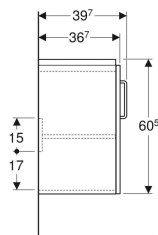

Geberit Renova Compact Unterschrank für Waschtisch, mit zwei Türen

Beispielbild

Eigenschaften

- FSC™ C134279 zertifiziert
- Wandhängend
- Mit zwei Türen
- Griff zum Öffnen
- Tür mit Dämpfungsmechanismus
- Mit einem versetzbaren Einlegeboden

- Mit Füßen bestückbar
- Feuchtigkeitsbeständig
- Front aus MDF
- Vormontiert geliefert

Technische Daten

Werkstoff | Hochverdichtete Dreischicht-Holzspanplatte

Lieferumfang

- Unterschrank für Waschtisch
- Befestigungsmaterial

Art.-Nr.	Farbe / Oberfläche	B	Breite Waschtisch	H	T	VE1
501.926.42.1	* Korpus: hellgrau / lackiert matt Front: hellgrau / lackiert hochglänzend	59.7 cm	65 cm	60.5 cm	39.7 cm	1 St.

* Auftragsbezogene Produktion