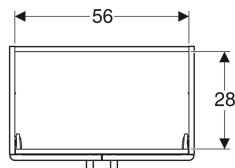

Geberit Renova Compact Unterschrank für Waschtisch, mit zwei Türen

Beispielbild

Eigenschaften

- FSC™ C134279 zertifiziert
- Wandhängend
- Mit zwei Türen
- Griff zum Öffnen
- Tür mit Dämpfungsmechanismus
- Mit einem versetzbaren Einlegeboden

- Mit Füßen bestückbar
- Feuchtigkeitsbeständig
- Front aus MDF
- Vormontiert geliefert

Technische Daten

Werkstoff | Hochverdichtete Dreischicht-Holzspanplatte

Lieferumfang

- Unterschrank für Waschtisch
- Befestigungsmaterial

Art.-Nr.	Farbe / Oberfläche	B	Breite Waschtisch	H	T	VE1
501.926.42.1	* Korpus: hellgrau / lackiert matt Front: hellgrau / lackiert hochglänzend	59.7 cm	65 cm	60.5 cm	39.7 cm	1 St.

* Auftragsbezogene Produktion