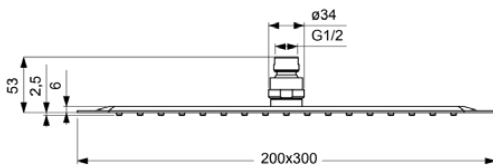

# B0390MY

IDEALRAIN LUXE | Kopfbrause 300x53x200 mm in edelstahl, 11 l/min (3 bar) | EasyClean

## Allgemeine Informationen

Produktkategorie:	Regenbrausen
Produktart:	Kopfbrause
Marke:	Ideal Standard
Kollektion:	IDEALRAIN LUXE
Farbe:	MY - Edelstahl
Oberflächenveredelung:	Matt
Höhe (mm):	200
Breite (mm):	300
Ausladung (mm):	53
Nettogewicht (kg):	1.07
EAN Code:	3800861038221