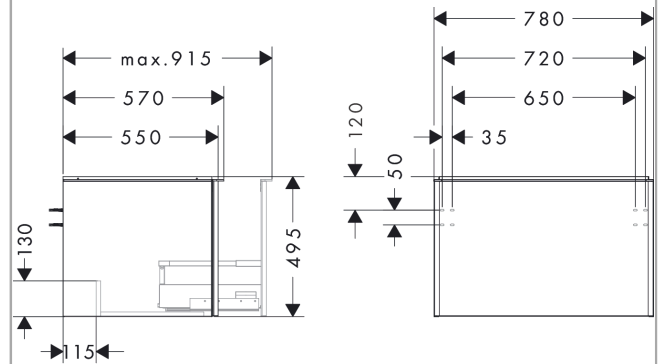

Oberfläche Möbel: **Diamantgrau Matt** Artikelnummer: **54055000**

Oberfläche Griff: **Chrom**

Produktabbildung

Maßzeichnung

Xelu Q

Waschtischunterschrank Diamantgrau Matt 780/550 mit 1 Schubkasten für Konsolen mit Aufsatzwaschtisch geschliffen