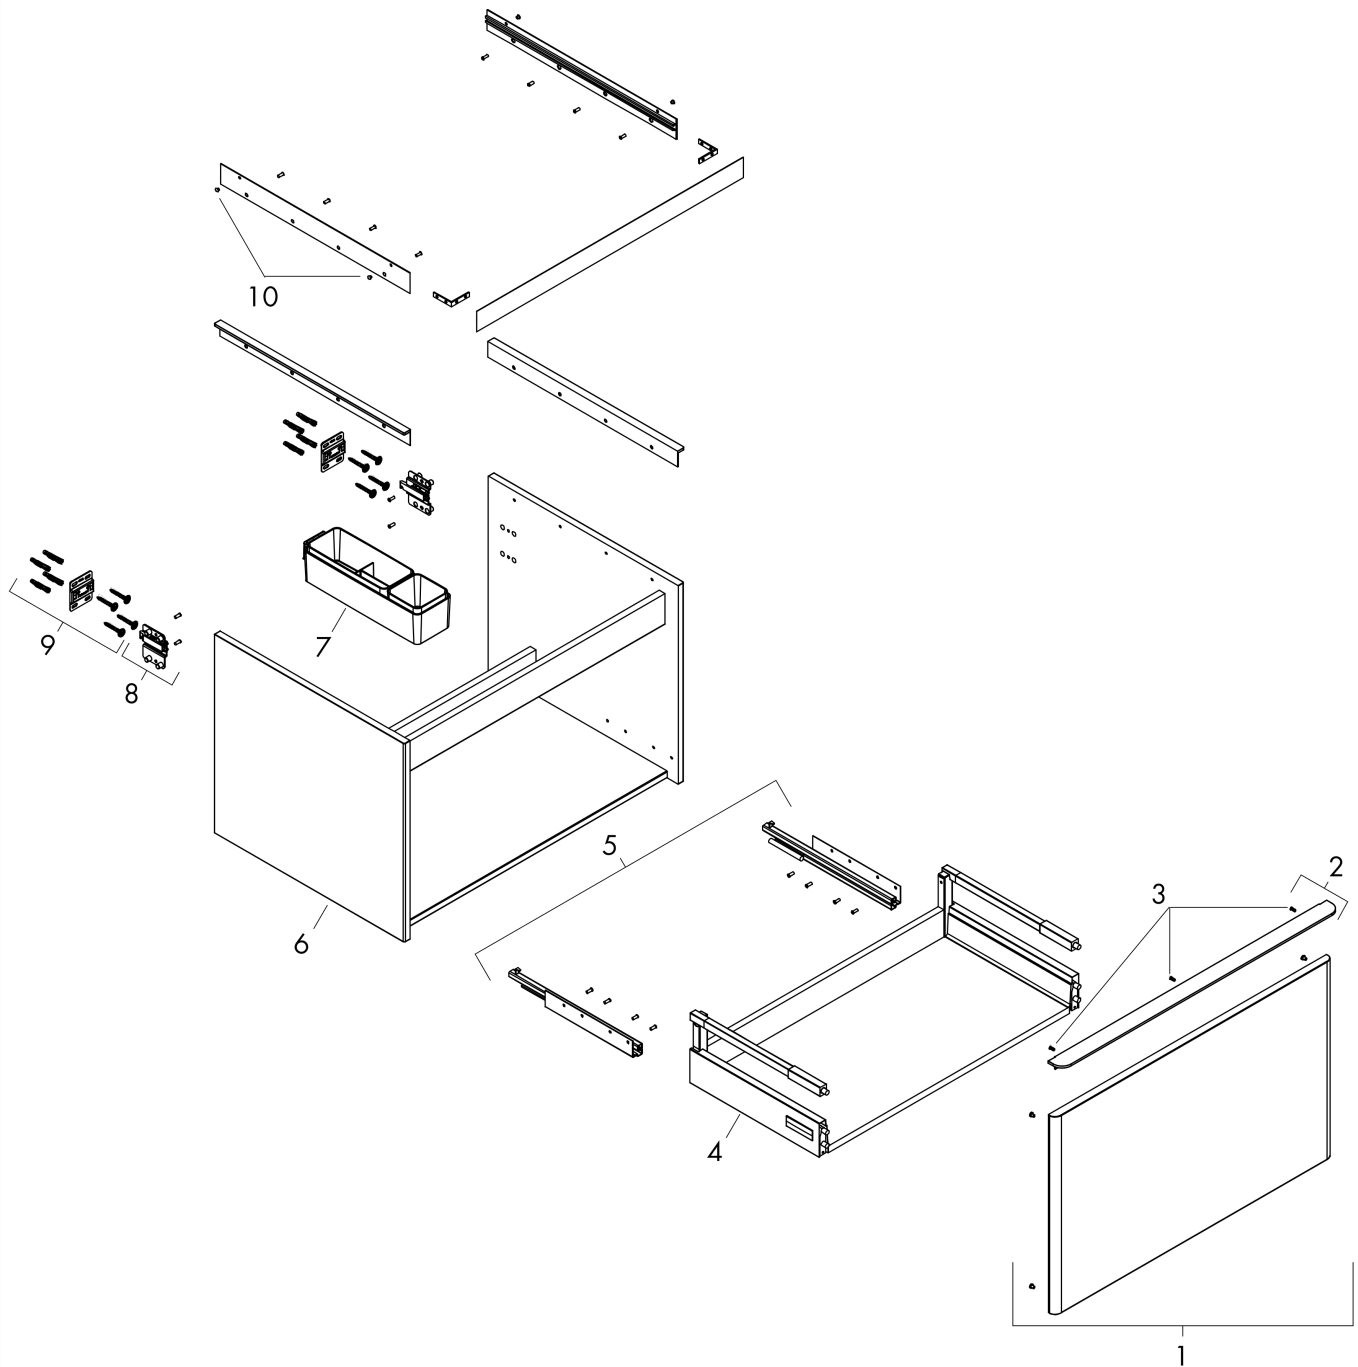

Xelu Q

Waschtischunterschrank Diamantgrau Matt 780/550 mit 1 Schubkasten für Konsolen mit Aufsatzwaschtisch geschliffen

Oberfläche Möbel: **Diamantgrau Matt** Artikelnummer: **54055000**

Oberfläche Griff: **Chrom**

Explosionszeichnung

Baujahr: >06/23

Xelu Q

Waschtischunterschrank Diamantgrau Matt 780/550 mit 1 Schubkasten für Konsolen mit Aufsatzwaschtisch geschliffen

Oberfläche Möbel: **Diamantgrau Matt** Artikelnummer: **54055000**

Oberfläche Griff: **Chrom**

Ersatzteilliste

Baujahr: >06/23

Pos.	Beschreibung	Artikelnummer	Preis	VE
1	Möbelfront	87272000	411.85 CHF	1
2	Griff	87242000	-	1
3	Schraubenset	87157000	3.25 CHF	1
4	Auszug	87241000	339.45 CHF	1
5	Auszugschienen	87240000	103.25 CHF	1
6	Möbelkorpus	87268000	783.75 CHF	1
7	Schubkasteninneneinteilung	54224670	-	1
8	Befestigungssatz	87276000	-	1
9	Montagesatz	87275000	45.85 CHF	1
10	Abdeckungen	87441670	3.25 CHF	1
a	Handtuchhalter	54143000	-	1
b	Ablage	54144000	-	1
c	Standbein	54145000	-	1