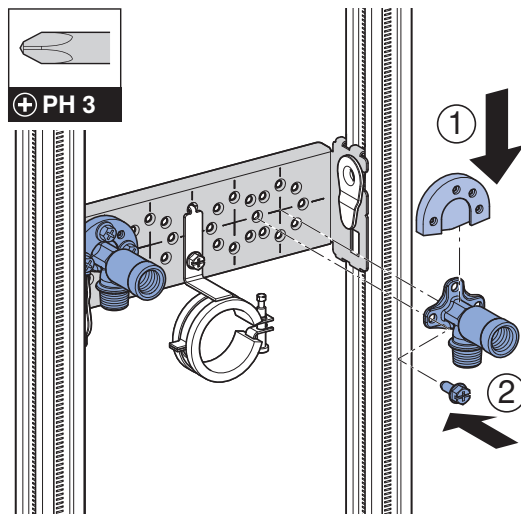

INSTALLATION MANUAL

MONTAGEANLEITUNG
INSTRUCTIONS DE MONTAGE
ISTRUZIONI PER IL MONTAGGIO

972.077.00.0(00)

Installation Manual
Geberit GIS System

1

2

3

4