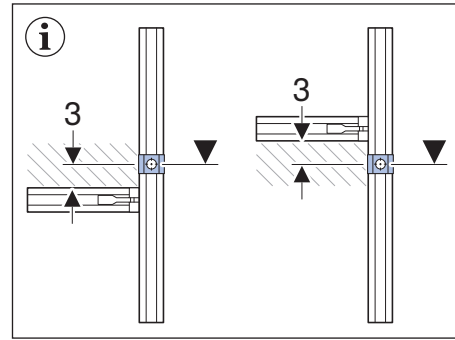

INSTALLATION MANUAL

MONTAGEANLEITUNG
INSTRUCTIONS DE MONTAGE
ISTRUZIONI PER IL MONTAGGIO

972.077.00.0(00)

Installation Manual
Geberit GIS System

1

2

3

4