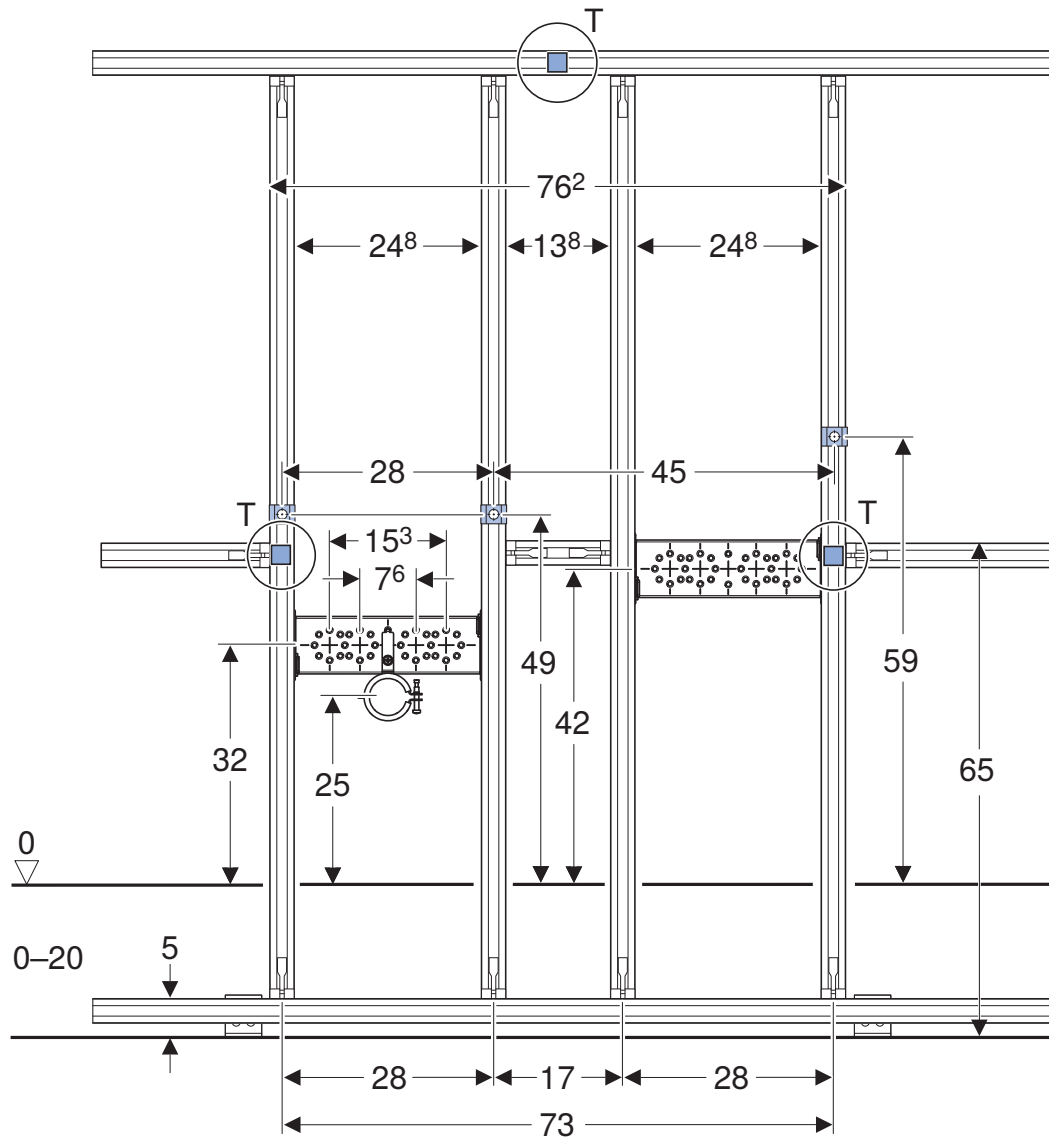

INSTALLATION MANUAL

MONTAGEANLEITUNG
INSTRUCTIONS DE MONTAGE
ISTRUZIONI PER IL MONTAGGIO

972.077.00.0(00)

Installation Manual
Geberit GIS System

1

2

3

4