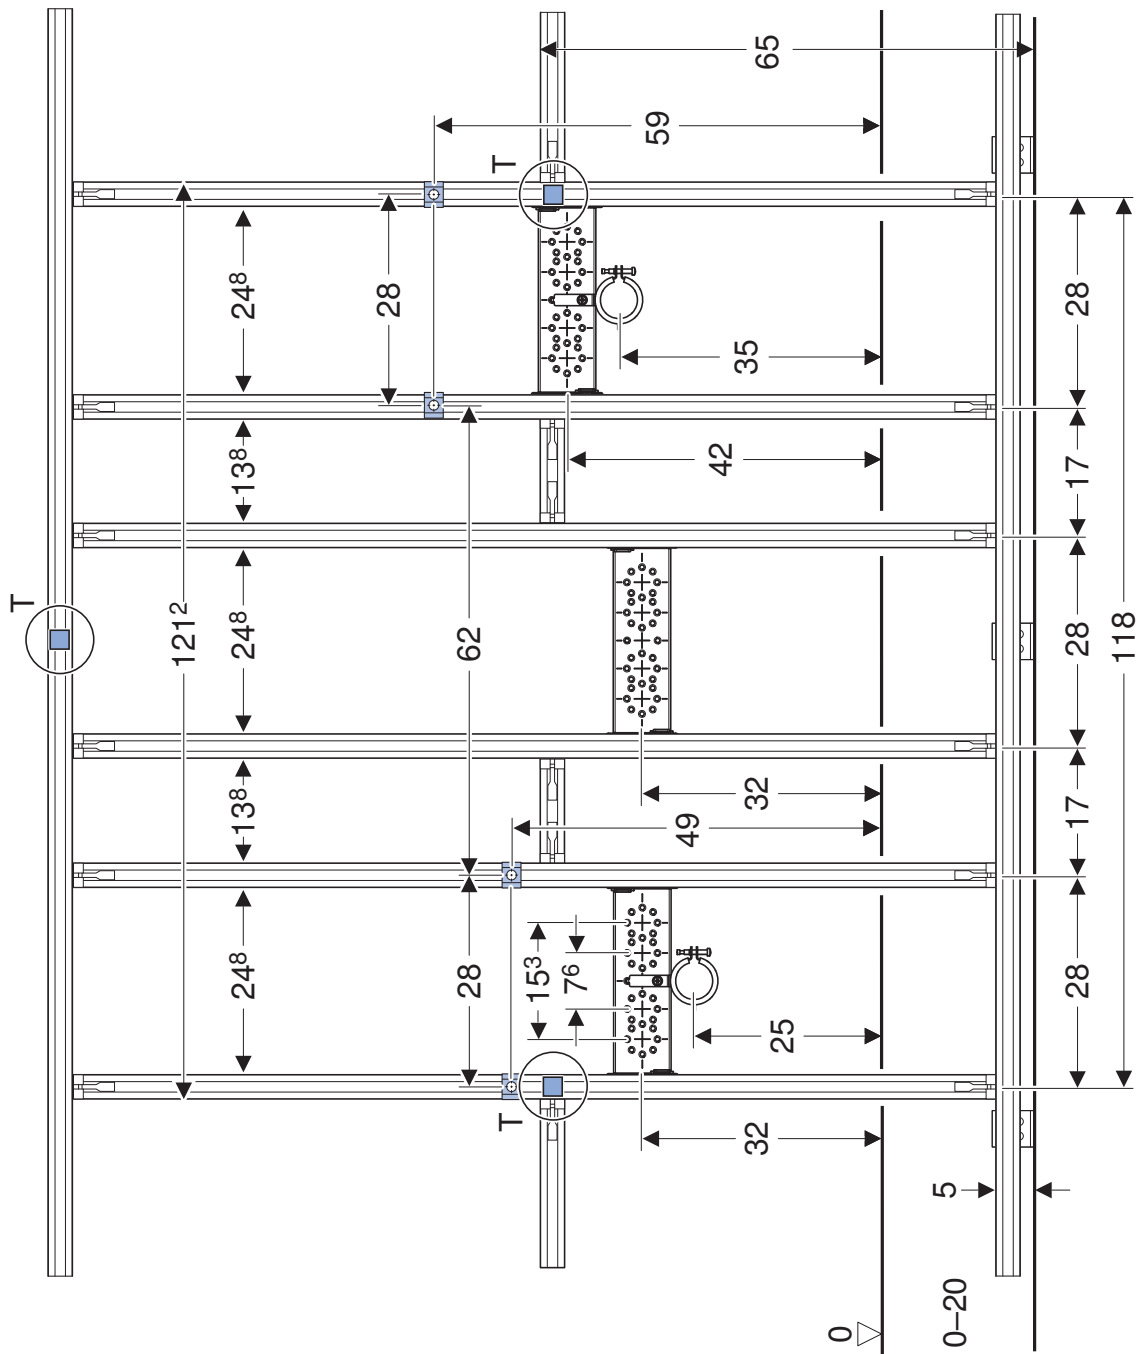

INSTALLATION MANUAL

MONTAGEANLEITUNG
INSTRUCTIONS DE MONTAGE
ISTRUZIONI PER IL MONTAGGIO

972.077.00.0(00)

Installation Manual
Geberit GIS System

1

2

3

4