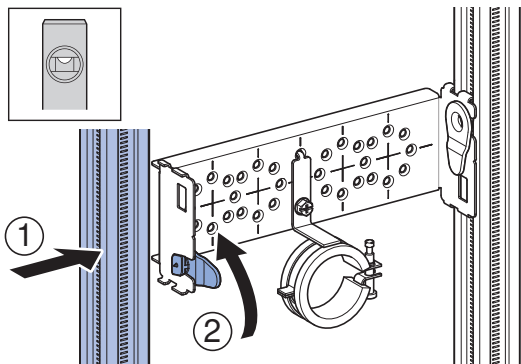

INSTALLATION MANUAL

MONTAGEANLEITUNG
INSTRUCTIONS DE MONTAGE
ISTRUZIONI PER IL MONTAGGIO

972.077.00.0(00)

Installation Manual
Geberit GIS System

1

2

3

4