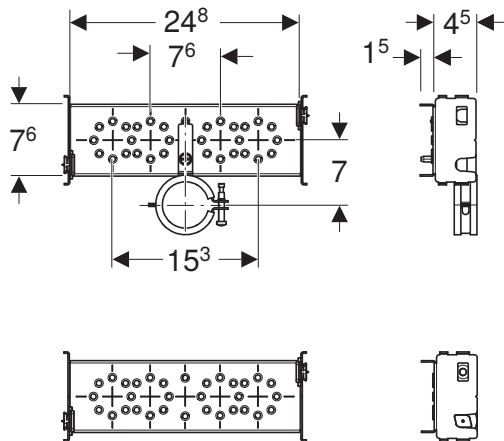

INSTALLATION MANUAL

MONTAGEANLEITUNG
INSTRUCTIONS DE MONTAGE
ISTRUZIONI PER IL MONTAGGIO

972.077.00.0(00)

Installation Manual
Geberit GIS System

1

2

3

4