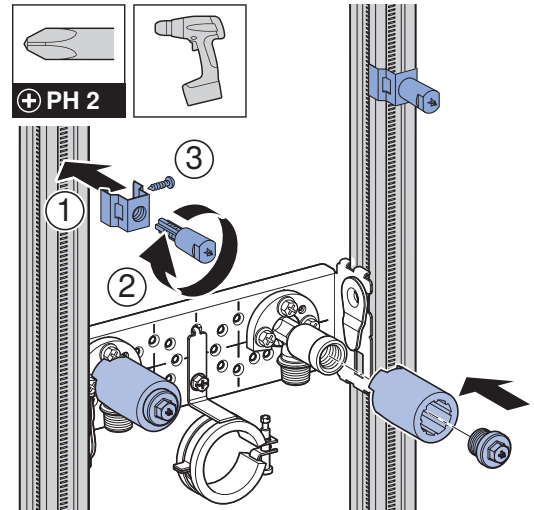

INSTALLATION MANUAL

MONTAGEANLEITUNG
INSTRUCTIONS DE MONTAGE
ISTRUZIONI PER IL MONTAGGIO

972.077.00.0(00)

Installation Manual
Geberit GIS System

1

2

3

4