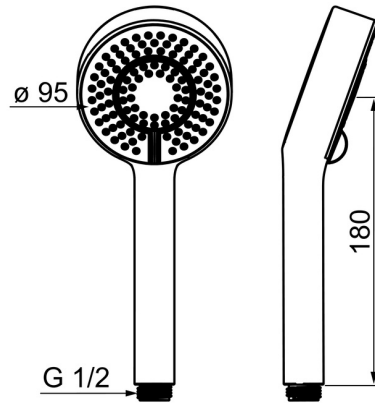

EAN: 4057304015687
static.hansa.com/4463030033

- Dusche
- Matt-Schwarz
- Eco-Durchfluss, Anti-Kalk-Technik
- Normal – Gleichmäßiger und weicher Wasserstrahl, Erfrischend – Starker Wasserstrahl, aktiviert und erfrischt den Körper, Entspannend - Sanfter Wasserstrahl, angenehm für den ganzen Körper
- 3-strahlig

Technische Daten

Durchflusseigenschaften

| | |
|---|-------------------|
| Spar-Durchfluss bei 3 bar | 9.0 l/min |
| Durchfluss bei 3 bar | 18.0 l/min |
| Durchfluss bei 3 bar (mit Durchflussregler) | 15.0 l/min |

Technische Eigenschaften

| | |
|----------------------|-------------------------|
| Warmwasserversorgung | max. +65°C |
| Arbeitsdruck | 0.5-5 bar |
| Anschlussgröße | G1/2 |
| Werkstoff | Verbundwerkstoff |