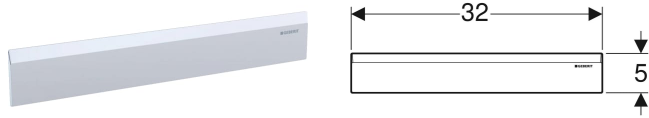

Geberit Fertigbauset für CleanWall Wandablauf, Abdeckung aus Kunststoff

VERWENDUNGSZWECKE

- Für Geberit Wandabläufe

EIGENSCHAFTEN

- Für Reinigung herausnehmbar

TECHNISCHE DATEN

Werkstoff Kunststoff

- Kammeinsatz
- Innensechskantschlüssel

LIEFERUMFANG

- Abdeckung

Art.-Nr.	Farbe / Oberfläche	L cm	H cm	VE1 St.	VE2 St.
154.335.21.1	chrom / glänzend	32	5	1	10