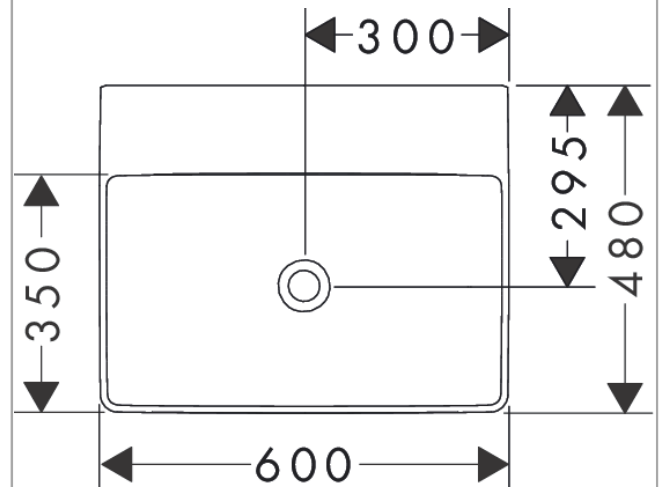

Xelu Q

Waschtisch 600/480 ohne Hahnloch und Überlauf, SmartClean

Oberfläche: **Weiss** Artikelnummer: **61017450**

Beschreibung

Merkmale

- besteht aus: Waschtisch, Ablaufgarnitur, Abdeckung
- Material: Keramik
- Außenmaße Becken: 600x480x80 mm (BxTxH)
- Beckeninnenhöhe: 100 mm
- SmartClean: schmutzabweisende Glasur
- inklusive keramische Abdeckung
- Made to fit NoiseReduction: Schallschutzmatte nach Mass inkludiert
- ohne Hahnloch
- ohne Überlauf
- unverschliessbare Ablaufgarnitur
- Einbauart: Wandhängend
- Passend für Xelu Waschtischunterschränke
- Überlaufklasse: CL00

Artikeldetails

TEAM-Nr. 234324.100.242
Preis exkl. MwSt. 400.00 CHF

Technologie

Designpreise

Produktabbildung

Maßzeichnung

Xelu Q
 Waschtisch 600/480 ohne Hahnloch und Überlauf, SmartClean
 Oberfläche: Weiss Artikelnummer: 61017450

Einbaubeispiel