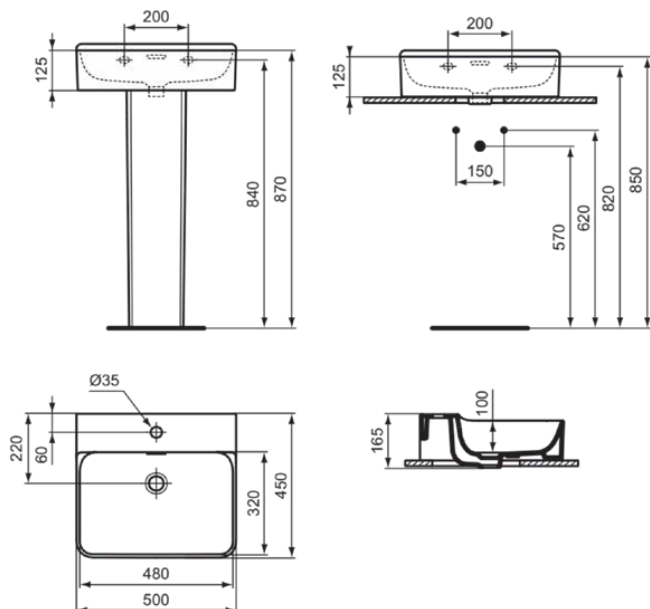

CONCA

T369001

CONCA | Waschtisch 500x450x145 mm in weiß glänzend, 1 Hahnloch, mit Überlauf | Platzsparender Waschtisch

Bild & Zeichnung

Allgemeine Informationen

Produktkategorie:	Waschtische
Produktart:	Waschtisch
Marke:	Ideal Standard
Kollektion:	CONCA
Designer:	Palomba Serafini Associati
Farbe:	01 - Weiß Glänzend
Oberflächenveredelung:	glänzend
Höhe (mm):	145
Breite (mm):	500
Ausladung (mm):	450
Nettogewicht (kg):	14.00
EAN Code:	8014140457909

Features

Platzsparender Waschtisch

Produktstandards & Zertifikate

Normen:	EN 14688
Leistungserklärung (DoP):	CL25

Produktspezifikationen

Farbcode:	01
Farbbeschreibung:	weiß glänzend
Barrierefreies Produkt:	Nein
Mit Kettenöse:	Nein
Material:	Keramik
Materialspezifikation:	Feinfeuerton
Anzahl von Hahnöchern je Waschbecken:	1
Anzahl von Waschbecken:	1
Sichtbarer Überlauf:	Ja
PVD Technologie:	Nein
Ablagefläche:	Hinten
Oberflächenveredelung:	glänzend
Position des Hahnlochs:	Mitte
Form des Überlaufs:	Geschlitzt
Mit Rückwand:	Nein
Mit Verschlussstopfen:	Nein
Mit Überlauf:	Ja
Mit Siphon:	Nein
Befestigungsmaterial im Lieferumfang enthalten:	Nein
Montageart:	wandhängend
Empfohlene Ausschittschablone:	TT0299724