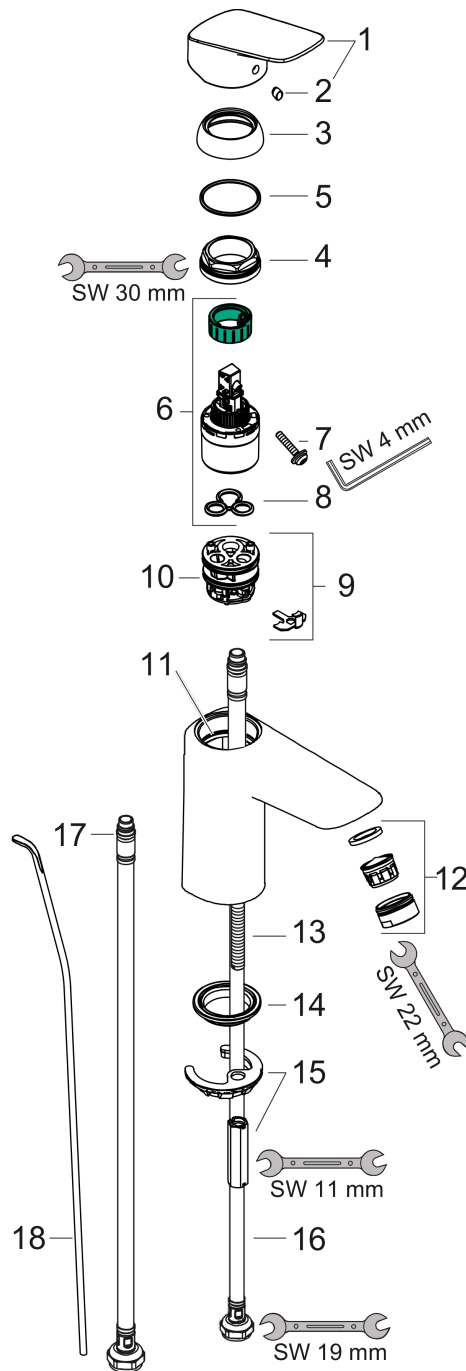

Logis

Einhebel-Waschtischmischer 100 CoolStart mit Zugstangen-Ablaufgarnitur

Oberfläche: **Chrom** Artikelnummer: **71102000**

Beschreibung

Merkmale

- besteht aus: Einhebel-Waschtischmischer, Ablaufgarnitur
- ComfortZone: 100
- Ausladung: 108 mm
- Auslaufhöhe: 93 mm
- Griffvariante: Hebel
- Strahlart: Normalstrahl
- Maximale Durchflussmenge bei 3 bar: 5 l/min
- Keramikmischsystem
- Temperaturbegrenzung einstellbar
- Zugstangen-Ablaufgarnitur G 1 ¼
- Material Ablaufventil: Synthetik
- CoolStart - Kaltwasser in Griff-Grundstellung
- SVGW 1409-6309

Einhebel-Waschtischmischer 100 CoolStart mit Zugstangen-Ablaufgarnitur

Oberfläche: **Chrom** Artikelnummer: **71102000**

Durchflussdiagramm

Logis

Einhebel-Waschtismischer 100 CoolStart mit Zugstangen-Ablaufgarnitur

Oberfläche: Chrom Artikelnummer: 71102000

Explosionszeichnung

Baujahr: >05/17

Logis

Einhebel-Waschtischmischer 100 CoolStart mit Zugstangen-Ablaufgarnitur

Oberfläche: **Chrom** Artikelnummer: **71102000**

Ersatzteilliste

Baujahr: >05/17

Pos.	Beschreibung	Artikelnummer	Preis	VE
1	Griff	92236000	58.70 CHF	1
2	Griffstopfen	96338000	3.25 CHF	1
3	Kappe	97406000	18.80 CHF	1
4	Mutter	97209000	14.25 CHF	1
5	O-Ring 32x2	98193000	3.25 CHF	1
6	Kartusche kpl.	92730000	58.70 CHF	1
7	Sicherungsschraube	95140000	5.40 CHF	1
8	Dichtung	95008000	8.65 CHF	1
9	Adapter für Kartusche	98324000	14.25 CHF	1
10	O-Ring 30x2	98186000	3.25 CHF	1
11	O-Ring 35x2	92604000	5.40 CHF	1
12	Luftsprudler M24x1 (5 l/min)	92372000	18.80 CHF	1
13	Schraube M8 x 68	97736000	5.40 CHF	1
14	Dichtung Ø 42	98722000	5.40 CHF	1
15	Schaftbefestigung kpl.	96016000	28.95 CHF	1
16	Anschlussschlauch 450 mm M8x0,75 G3/8	97206000	28.95 CHF	1
17	O-Ring 6,6x1,6	93019000	3.25 CHF	1
18	Zugstange	96657000	11.90 CHF	1
a	Ablaufventil	92168000	36.95 CHF	1