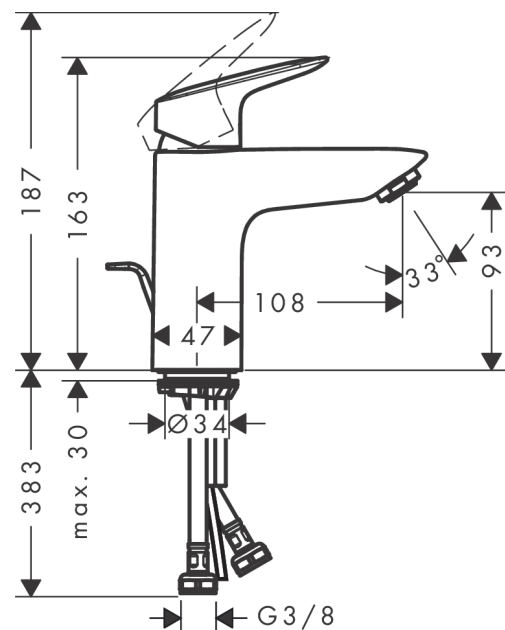

Logis

Einhebel-Waschtischmischer 100 CoolStart mit Zugstangen-Ablaufgarnitur

Oberfläche: **Chrom** Artikelnummer: **71102000**

Beschreibung

Merkmale

- besteht aus: Einhebel-Waschtischmischer, Ablaufgarnitur
- ComfortZone: 100
- Ausladung: 108 mm
- Auslaufhöhe: 93 mm
- Griffvariante: Hebel
- Strahlart: Normalstrahl
- Maximale Durchflussmenge bei 3 bar: 5 l/min
- Keramikmischsystem
- Temperaturbegrenzung einstellbar
- Zugstangen-Ablaufgarnitur G 1 ¼
- Material Ablaufventil: Synthetik
- CoolStart - Kaltwasser in Griff-Grundstellung
- SVGW 1409-6309

Artikeldetails

TEAM-Nr. 758276.501

Preis exkl. MwSt. 128.00 CHF

Technologie

Zertifikate / Nachhaltigkeit

Produktabbildung

Maßzeichnung

Logis

Einhebel-Waschtischmischer 100 CoolStart mit Zugstangen-Ablaufgarnitur

Oberfläche: **Chrom** Artikelnummer: **71102000**

Durchflussdiagramm

Logis

Einhebel-Waschtismischer 100 CoolStart mit Zugstangen-Ablaufgarnitur

Oberfläche: Chrom Artikelnummer: 71102000

Explosionszeichnung

Baujahr: >05/17

Logis

Einhebel-Waschtischmischer 100 CoolStart mit Zugstangen-Ablaufgarnitur

Oberfläche: **Chrom** Artikelnummer: **71102000**

Ersatzteilliste