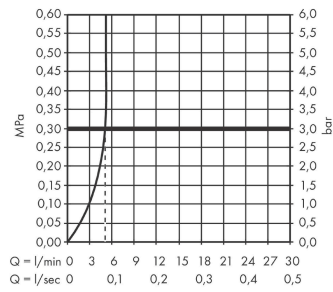

Logis

Einhebel-Waschtischmischer 100 CoolStart mit Zugstangen-Ablaufgarnitur

Oberfläche: **Chrom** Artikelnummer: **71102000**

Durchflussdiagramm