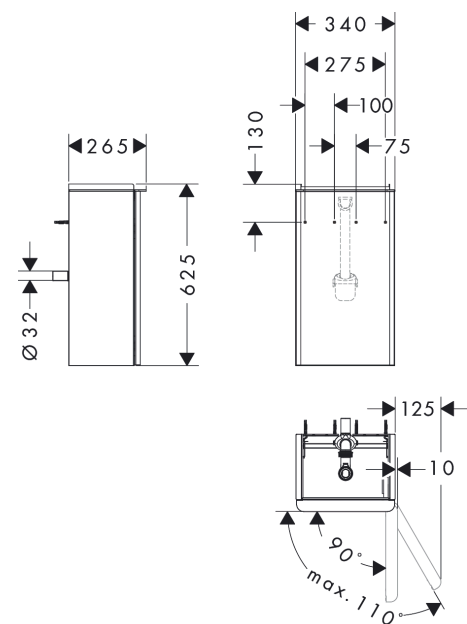

Merkmale

- besteht aus: Waschtischunterschrank, Raumparsiphon
- Material Korpus: mitteldichte Faserplatte (MDF)
- Oberflächenmaterial Korpus: Thermofolie
- Material Front: mitteldichte Faserplatte (MDF)
- Oberflächenmaterial Front: Thermofolie
- SmoothSurface: glatt und eben für eine tolle Haptik
- AntiFingerprint: Lösung gegen Fingerabdrücke
- MoistureProof: langlebiges und feuchtraumgeeignetes Material
- mit Griffleiste
- Öffnungsart: Tür
- Material Griffe: Aluminium
- Oberflächenmaterial Griffe: Pulverlack
- 1 Tür
- Türanschlag: rechts
- SoftClose, für sanftes und geräuschloses Schließen
- inklusive 1 Raumparsiphon mit Sperrwasserhöhe 50 mm
- Wandmontage
- Montagezustand: vormontiert
- mit Befestigungsmaterial
- Passend für Handwaschbecken
- Handwaschbecken muss separat bestellt werden

Xelu Q

Waschtischunterschrank Diamantgrau Matt 340/245 für Handwaschbecken, Türanschlag rechts

Oberfläche Möbel: **Diamantgrau Matt** Artikelnummer: **54016670**

Oberfläche Griff: **Matt Black**

Explosionszeichnung

Baujahr: >06/23

Xelu Q

Waschtischunterschrank Diamantgrau Matt 340/245 für Handwaschbecken, Türanschlag rechts

Oberfläche Möbel: **Diamantgrau Matt** Artikelnummer: **54016670**

Oberfläche Griff: **Matt Black**