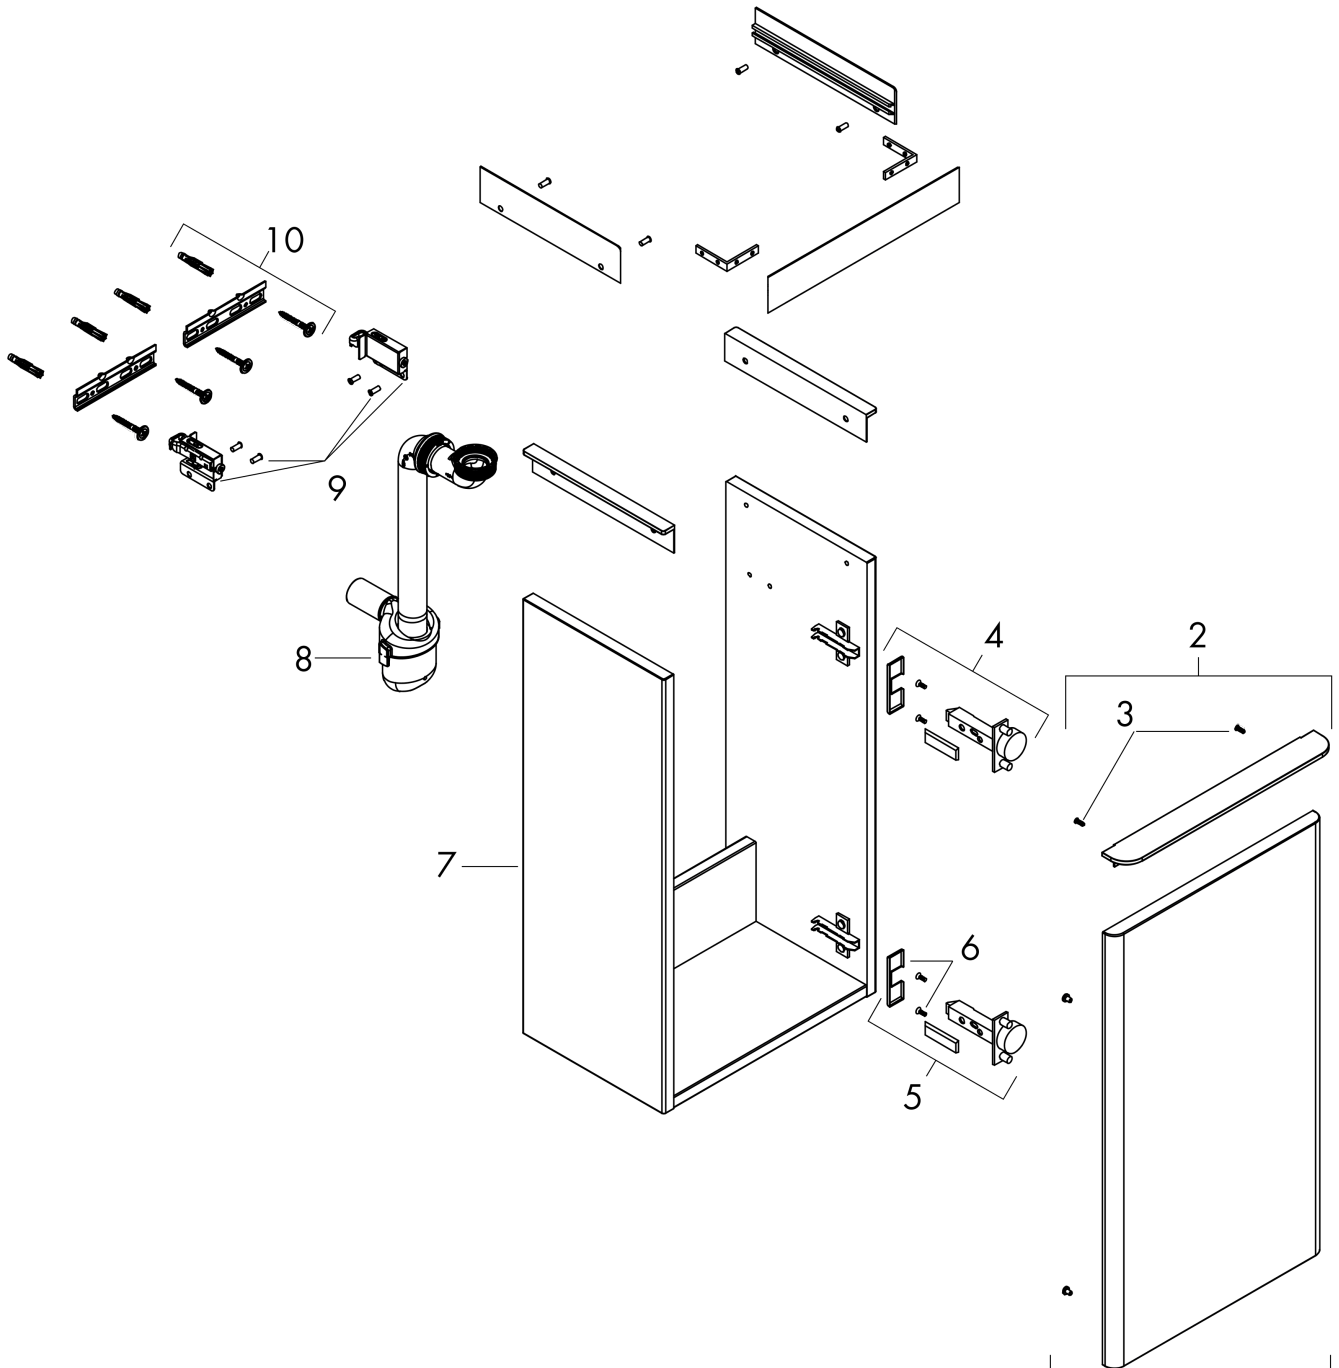

Merkmale

- besteht aus: Waschtischunterschrank, Raumparsiphon
- Material Korpus: mitteldichte Faserplatte (MDF)
- Oberflächenmaterial Korpus: Thermofolie
- Material Front: mitteldichte Faserplatte (MDF)
- Oberflächenmaterial Front: Thermofolie
- SmoothSurface: glatt und eben für eine tolle Haptik
- AntiFingerprint: Lösung gegen Fingerabdrücke
- MoistureProof: langlebiges und feuchtraumgeeignetes Material
- mit Griffleiste
- Öffnungsart: Tür
- Material Griffe: Aluminium
- Oberflächenmaterial Griffe: Pulverlack
- 1 Tür
- Türanschlag: rechts
- SoftClose, für sanftes und geräuschloses Schließen
- inklusive 1 Raumparsiphon mit Sperrwasserhöhe 50 mm
- Wandmontage
- Montagezustand: vormontiert
- mit Befestigungsmaterial
- Passend für Handwaschbecken
- Handwaschbecken muss separat bestellt werden

Xelu Q

Waschtischunterschrank Diamantgrau Matt 340/245 für Handwaschbecken, Türanschlag rechts

Oberfläche Möbel: **Diamantgrau Matt** Artikelnummer: **54016670**

Oberfläche Griff: **Matt Black**

Explosionszeichnung

Baujahr: >06/23

Xelu Q

Waschtischunterschrank Diamantgrau Matt 340/245 für Handwaschbecken, Türanschlag rechts

Oberfläche Möbel: **Diamantgrau Matt** Artikelnummer: **54016670**

Oberfläche Griff: **Matt Black**