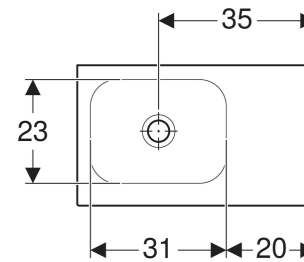

## EIGENSCHAFTEN

- Unterbaufähig
- Asymmetrisch
- Mit Ablagefläche

Art.-Nr.	Farbe / Oberfläche	Hahnloch	Überlauf	B cm	H cm	T cm	Ablagefläche	VE1 St.	VE2 St.
501.832.00.4 *	weiß / KeraTect	ohne	ohne	53	13	31	rechts	1	16

\* Auftragsbezogene Produktion