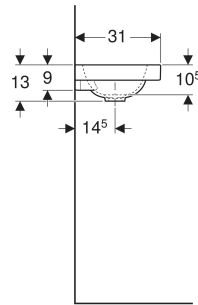

## EIGENSCHAFTEN

- Unterbaufähig
- Asymmetrisch
- Mit Ablagefläche

Art.-Nr.	Farbe / Oberfläche	Hahnloch	Überlauf	B cm	H cm	T cm	Ablagefläche	VE1 St.	VE2 St.
501.832.00.4 *	weiß / KeraTect	ohne	ohne	53	13	31	rechts	1	16

\* Auftragsbezogene Produktion