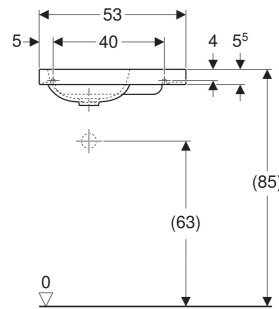

## EIGENSCHAFTEN

- Unterbaufähig
- Asymmetrisch
- Mit Ablagefläche

Art.-Nr.	Farbe / Oberfläche	Hahnloch	Überlauf	B cm	H cm	T cm	Ablagefläche	VE1 St.	VE2 St.
501.832.00.4 *	weiß / KeraTect	ohne	ohne	53	13	31	rechts	1	16

\* Auftragsbezogene Produktion