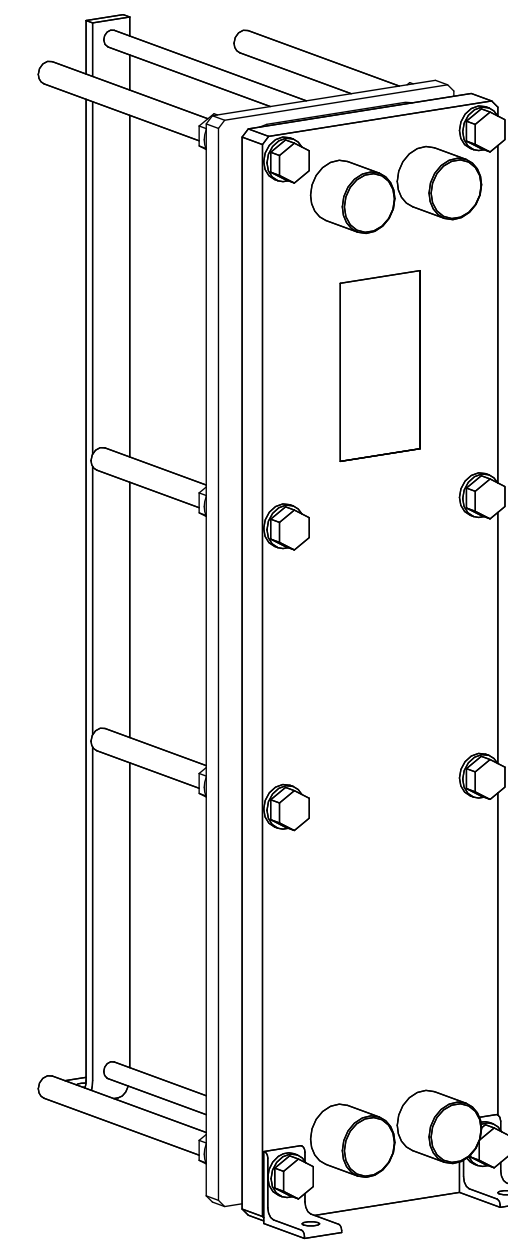

Side view

Front view

Isometric view

Top view

Unterliegt nicht dem Änderungsdienst/ Not subject to change management	Maßstab/ Scale: 1:5	Format/ Size: A2
Revision 14.01.2020	Longtherm RHG-08-10 - 8027200	