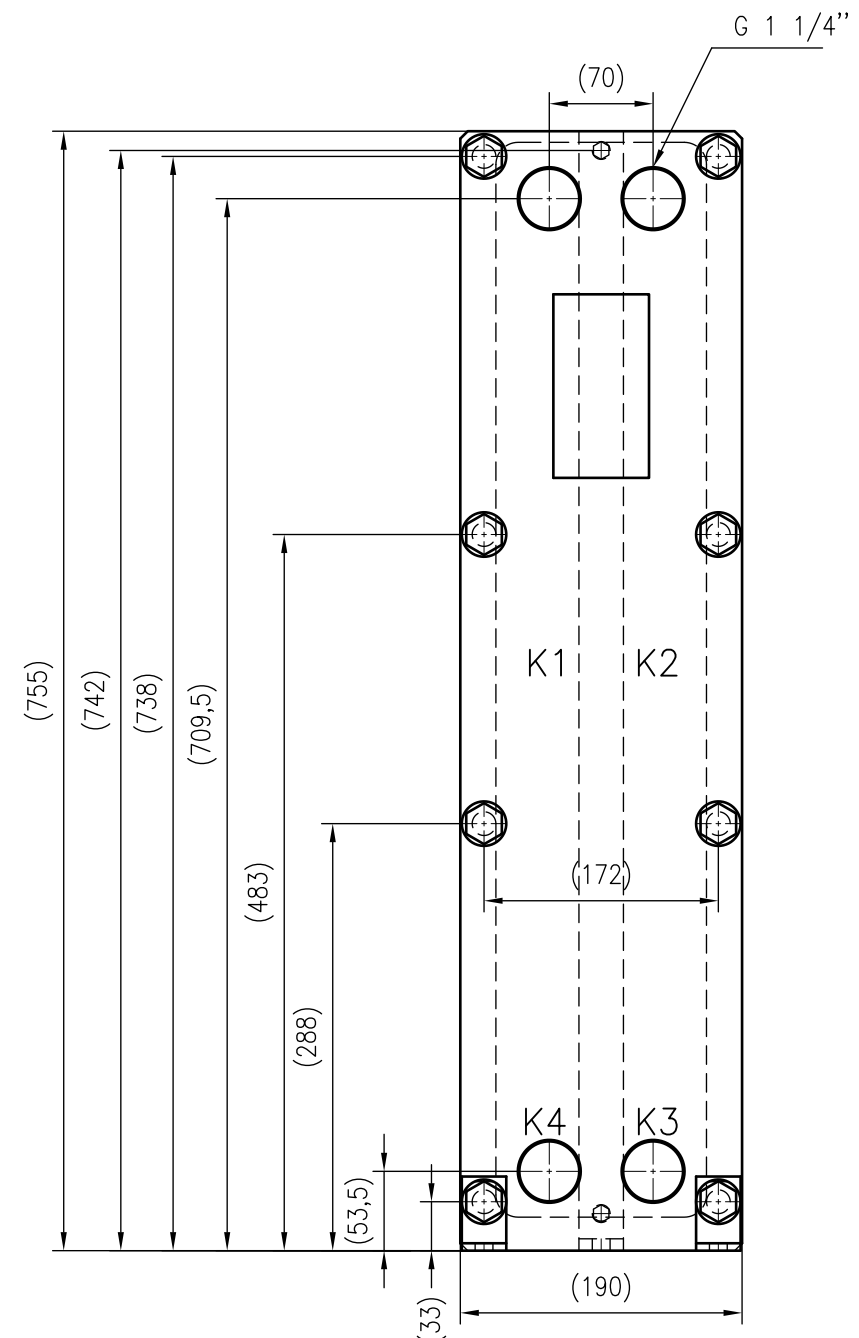

Side view

Front view

Isometric view

Top view

Unterliegt nicht dem Änderungsdienst/ Not subject to change management	Maßstab/ Scale: 1:5	Format/ Size: A2
Revision 14.01.2020	Longtherm RHG-08-10 - 8027200	