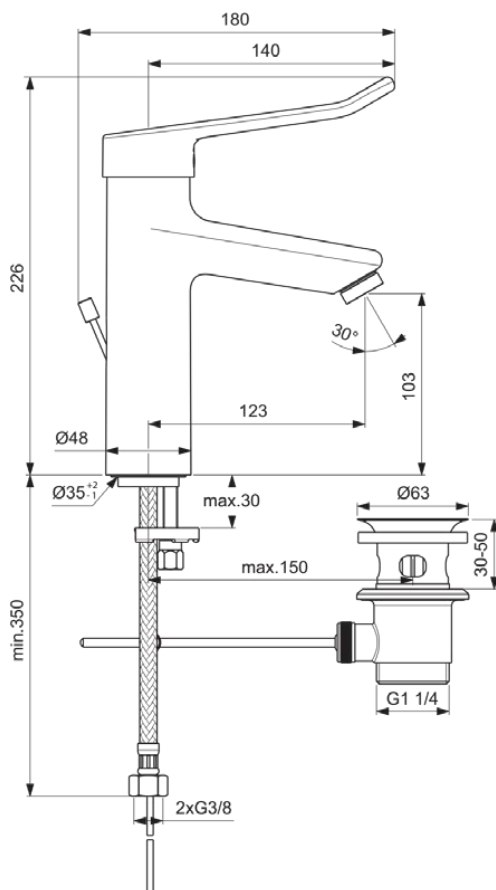

CERAPLUS

BC103AA

CERAPLUS | Waschtischarmatur 48x180x226 mm, 123 mm vertikaler Abstand bis Mitte Auslauf in chrom, 8.4 l/min (3 bar), mit Ablaufgarnitur | EasyFix, Click-Technologie, EPD, FirmaFlow, Vandalismussicher, SmartShine Oberfläche

Bild & Zeichnung

Allgemeine Informationen

Produktkategorie:	Waschtischarmaturen
Produktart:	Waschtischarmatur
Marke:	Ideal Standard
Kollektion:	CERAPLUS
Designer:	Artefakt
Farbe:	AA - Chrom
Oberflächenveredelung:	glänzend
Höhe (mm):	226
Breite (mm):	48
Ausladung (mm):	180
Befestigungsart:	EasyFix
Nettogewicht (kg):	2.05
EAN Code:	3800861059592

Normen: EN 248 | DIN 4109-1 | EN 817

Produktspezifikationen

Anzahl der Griffe:	1
BlueStart Technologie:	Nein
Farbcode:	AA
Farbbeschreibung:	chrom
Cool Body Technologie:	Nein
DVGW-Eigensicher:	Nein
Easy-Fix Technologie:	Ja
FirmaFlow Kartusche:	Ja
Griffposition:	Oben
IdealPure Technologie:	Nein
Mit Kettenöse:	Nein
Integrierte Elektronik:	Nein