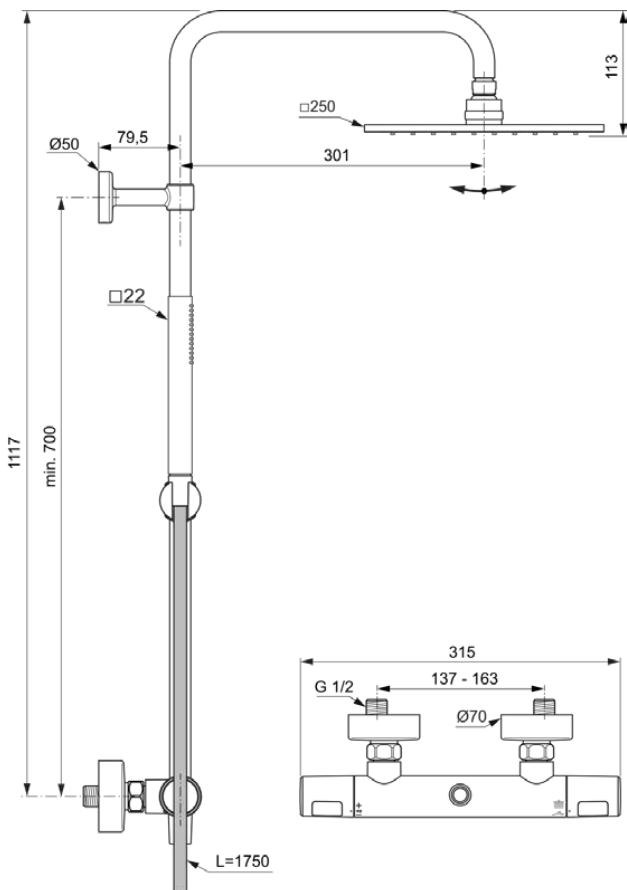

CERATHERM T25 M

A8492XG

CERATHERM T25 M | Duschsystem AP 315x505.5x1117 mm in schwarz, 8.0 l/min (3 bar) | Thermostatfunktion, Wasser- & Energiesparend, Sicherheitssperre

Bild & Zeichnung

Allgemeine Informationen

Produktkategorie:	Duschsysteme
Produktart:	Duschsystem AP
Marke:	Ideal Standard
Kollektion:	CERATHERM T25 M
Designer:	Ideal Standard
Colour:	XG - Schwarz
Oberflächenbeschaffenheit:	Matt
Höhe (mm):	1117
Breite (mm):	315
Ausladung (mm):	505.5
Befestigungsart:	S-Anschluss
Nettogewicht (kg):	0.00
EAN Code:	4015413361613

Im Lieferumfang enthaltene Produkte

BE175XG: IDEALRAIN | Brauseschlauch 1750 mm in schwarz

Features

Thermostatfunktion

Wasser- & Energiesparend

Sicherheitssperre

Produktspezifikationen

Einstellbarer Sprühmodus:	Nein
Anzahl der Rosette(n):	2
Anzahl der Griffe:	2
Anzahl der Strahlarten:	1
Farbcode:	XG
Farbbeschreibung:	schwarz
Höhenverstellbare Handbrause:	Ja
Griffposition:	Seitlich
Maximaler Durchfluss bei 3 bar (l/min):	8.0
Maximaler Durchfluss bei 3 bar (l/min) für alle Auslässe:	6/8
Durchfluss bei 3 bar (l) - Handbrause:	6
Durchfluss bei 3 bar (l) - Kopfbrause:	8
PVD Technologie:	Nein
Form der Rosette(n):	Rund
Gewindeanschluss des Brauseschlauchs:	G 1/2
Oberflächenschutz:	beschichtet

CERATHERM T25 M

A8492XG

CERATHERM T25 M | Duschsystem AP 315x505.5x1117 mm in schwarz, 8.0 l/min (3 bar) |
Thermostatfunktion, Wasser- & Energiesparend, Sicherheitssperre

Produktspezifikationen

Oberflächenbeschaffenheit:	Matt
Thermostatisch:	Ja
Griffart:	Drehknopf
Sprühart:	Regen
Art der Temperaturkontrolle:	Thermostatisch
Mit Umstelleinheit:	Ja
Mit Rosette(n):	Ja
Mit Handbrause:	Ja
Mit Griff(en):	Ja
Mit Kopfbrause:	Ja
Mit Ablage(n):	Nein
Mit Brauseschlauch:	Ja
Mit Seitenbrause:	Nein
Mit Brausehalter:	Ja
Mit Seifenschale:	Nein
Mit Wandanschlussbogen:	Nein
Befestigungsmaterial im Lieferumfang enthalten:	Ja
Befestigungsart:	S-Anschluss
Montageart:	wandhängend