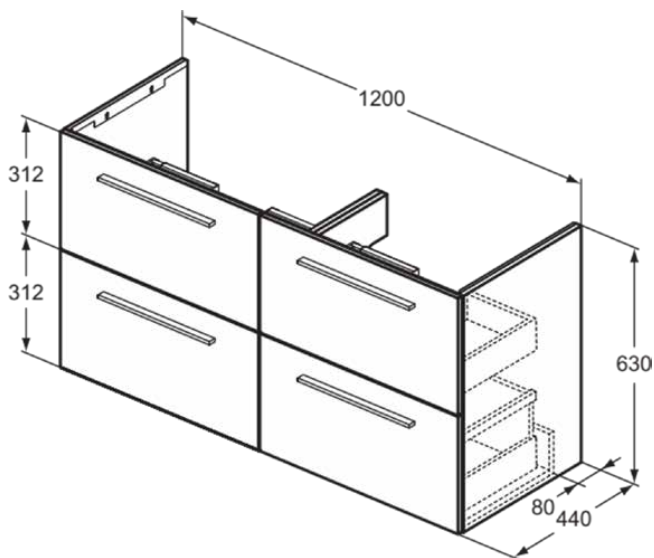

### Allgemeine Informationen

Produktkategorie:	Möbel
Produktart:	Waschtisch-Unterschrank
Marke:	Ideal Standard
Kollektion:	I.LIFE A
Designer:	Palomba Serafini Associati
Farbe:	NV - Carbongrau Matt
Oberflächenveredelung:	Matt
Höhe (mm):	630
Breite (mm):	1200
Ausladung (mm):	440
Befestigungsart:	Befestigungsset
Nettogewicht (kg):	44.00
EAN Code:	8014140513445