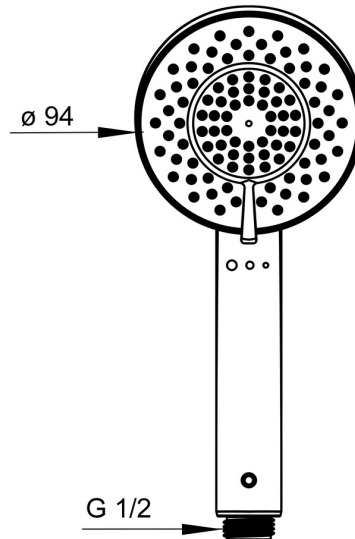

EAN: 4015474273481
static.hansa.com/65320100

- Dusche
- Zubehör
- Chrom
- Anti-Kalk-Technik
- Normal - Gleichmäßiger und weicher Wasserstrahl, Erfrischend - Starker Wasserstrahl, aktiviert und erfrischt den Körper, Entspannend - Sanfter Wasserstrahl, angenehm für den ganzen Körper
- 3-strahlig

Technische Daten

Durchflusseigenschaften

Durchfluss bei 3 bar **12.0 l/min**

Technische Eigenschaften

Warmwasserversorgung **max. +65°C**
 Arbeitsdruck **0.5-5 bar**
 Anschlussgröße **G1/2**
 Werkstoff **Verbundwerkstoff**