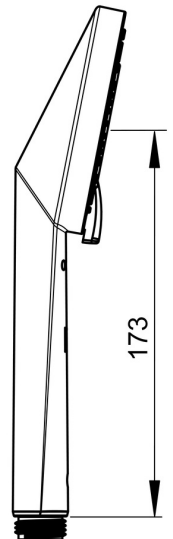

EAN: 4015474273481
static.hansa.com/65320100

- Dusche
- Zubehör
- Chrom
- Anti-Kalk-Technik
- Normal - Gleichmäßiger und weicher Wasserstrahl, Erfrischend - Starker Wasserstrahl, aktiviert und erfrischt den Körper, Entspannend - Sanfter Wasserstrahl, angenehm für den ganzen Körper
- 3-strahlig

Technische Daten

Durchflusseigenschaften

Durchfluss bei 3 bar **12.0 l/min**

Technische Eigenschaften

Warmwasserversorgung **max. +65°C**
 Arbeitsdruck **0.5-5 bar**
 Anschlussgröße **G1/2**
 Werkstoff **Verbundwerkstoff**