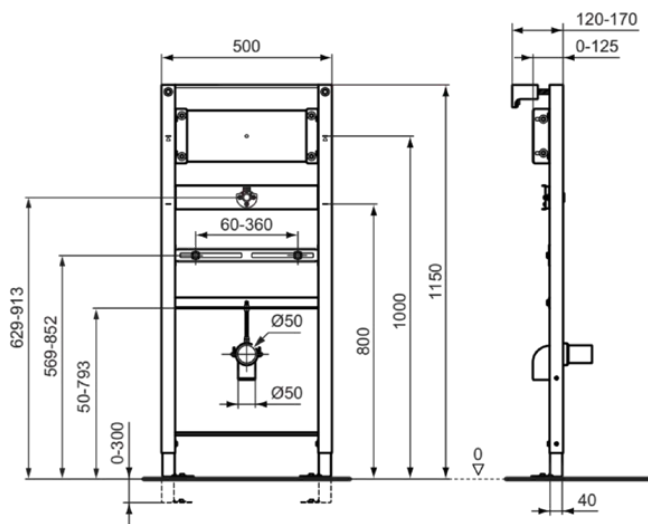

PROSYS

R016367

PROSYS | Urinal Montagerahmen 500x120x1150 mm in neutral

Bild & Zeichnung

Allgemeine Informationen

Produktkategorie:	Vorwandinstallationen
Produktart:	Urinal Montagerahmen
Marke:	Ideal Standard
Kollektion:	PROSYS
Farbe:	67 - Neutral
Oberflächenveredelung:	Matt
Höhe (mm):	1150
Breite (mm):	500
Ausladung (mm):	120 - 170
Befestigungsart:	Befestigungsschrauben
Nettogewicht (kg):	12.00
EAN Code:	3391500580961

Downloads

- [Declaration of Conformity](#)
- [Installation Guide](#)

Produktspezifikationen

Einstellbare Beinbremse:	Nein
Höhenverstellbare Toilette:	Nein
Farbcode:	67
Farbbeschreibung:	neutral
Easy-Fix Technologie:	Ja
Innenliegendes Absperrventil:	Nein
Einstellbare Montagefüße:	Ja
Material des Rahmens:	Stahl
Material der Ablaufgarnitur:	Kunststoff
Anzahl der Wasseranschlußpositionen:	1
PVD Technologie:	Nein
Leise Befüllung:	Nein
SmartFlush geeignet:	Nein
SmartValve Technologie:	Nein
Oberflächenveredelung:	Matt
Werkzeuglose Wartung:	Nein
Vertikale Tragfähigkeit:	100
Wassersparend:	Nein
Mit Eckventil:	Nein
Mit Isolationset gegen Schwitzwasser:	Nein
Mit Halterung für obere Wandmontage:	Ja
Mit Netzteil:	Nein
Mit Anschlussstutzen:	Ja
Freistehend:	Nein
Befestigungsmaterial im Lieferumfang enthalten:	Ja

PROSYS

R016367

PROSYS | Urinal Montagerahmen 500x120x1150 mm in neutral

Befestigungsart:

Befestigungsschrauben

Montageart:

Boden / Wand

Ihr Kontakt vor Ort: