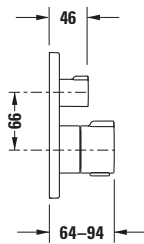

Wannenthermostat Unterputz

Basis Angaben	
Langbezeichnung	Duravit C.1 Wannenthermostat Unterputz Schwarz Matt – C15200014046

Spezifikationen	
Wasseranschluss	
Anschlussart Wasseranschluss	Grundkörper
Temperaturregelung	Thermostatkartusche
Anzahl Verbraucher	2
Form Rosette	Rund
Durchflussmenge (3 bar)	20,5 l/min
Verbraucher/Umsteller	Ab- und Umstellventil
Min. Empfohlener Betriebsdruck	1 bar
Max. Empfohlener Betriebsdruck	5 bar
Farbe	
Farbwert	Schwarz
Glanzgrad	Matt

Features	
Sicherheitssperre bei 38 °C	✓
Geeignet für Durchlauferhitzer	✓

Lieferumfang	
Inkl. Sichtteile	✓
Inkl. Funktionseinheit	✓

Vermaßung	
Breite / Länge	170 mm
Tiefe / Breite	94 mm
Höhe	170 mm

Passende Produkte	
Passende Artikel	
Passende Artikel finden Sie auf unserer Webseite.	
Notwendige Artikel	
	Grundkörper # GK0900000000 Brausen und Zubehör
	Grundkörper # GK0900001000 Brausen und Zubehör

Beschreibungstexte	
Ausschreibungstext	Duravit C.1 Wannenthermostat Unterputz Schwarz Matt, Designer: Kurt Merki Jr., Oberflächenbehandlung: Pulverbeschichtet, Form: Rund, Griffvariante: Hebelgriff, Anzahl Griffe: 1, Bedienungsart: Mechanisch, Technisches Feature: HeatLock, Durchflussmenge (3 bar): 20,5 l/min, Min. Empfohlener Betriebsdruck: 1 bar, Temperaturregelung: Thermostatkartusche, Anzahl Verbraucher: 2, Umstellung Verbraucher: Wanneneinlauf, Handbrause, Geeignet für Durchlauferhitzer, Sicherheitssperre bei 38 °C, Anschlussart Wasseranschluss: Grundkörper, EAN Nr.: 4053424891224, Artikelgewicht: 1,8 kg, Höhe Auslauf: 46 mm, Abmessungen (Breite / Länge x Tiefe / Breite x Höhe): 170 x 94 x 170 mm, Artikel Nr.: C15200014046, Geräuschklasse: I