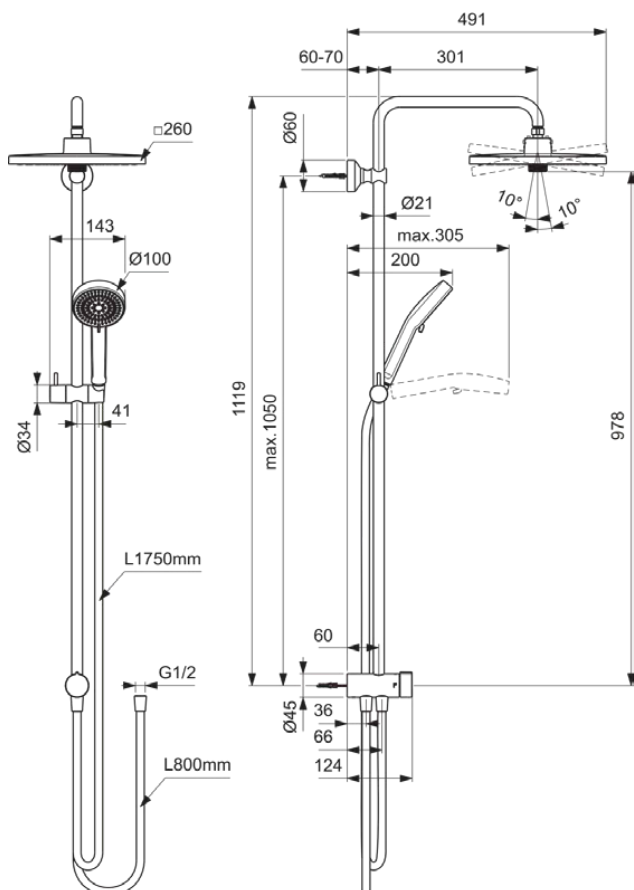

CERATWIST T25+

BE237XG

CERATWIST T25+ | Duschsystem AP 221x491x1119 mm in schwarz, 12.0 l/min (3 bar) | 3 Strahlarten

Bild & Zeichnung

Allgemeine Informationen

Produktkategorie:	Duschsysteme
Produktart:	Duschsystem AP
Marke:	Ideal Standard
Kollektion:	CERATWIST T25+
Designer:	Ideal Standard
Colour:	XG - Schwarz
Oberflächenbeschaffenheit:	Matt
Höhe (mm):	1119
Breite (mm):	221
Ausladung (mm):	491 - 501
Befestigungsart:	Befestigungsschrauben
Nettogewicht (kg):	0.00
EAN Code:	3800861140023

Im Lieferumfang enthaltene Produkte

BE223XG:	IDEALRAIN ALU+ Kopfbrause 260x260x82 mm in schwarz
BD580XG:	IDEALRAIN ALU+ Multi-Funktionshandbrause 100x56x232 mm in schwarz, 8 l/min (3 bar)
BE175XG:	IDEALRAIN Brauseschlauch 1750 mm in schwarz
B961890XG:	Shower hose

Features

3 Strahlarten

Produktspezifikationen

Einstellbarer Sprühmodus:	Ja
Anzahl der Griffe:	1
Anzahl der Strahlarten:	2
Farbcode:	XG
Farbbeschreibung:	schwarz
Höhenverstellbare Handbrause:	Ja
Griffposition:	Vorderseite
Maximaler Durchfluss bei 3 bar (l/min):	12.0
Maximaler Durchfluss bei 3 bar (l/min) für alle Auslässe:	8/12
Durchfluss bei 3 bar (l) - Handbrause:	8
Durchfluss bei 3 bar (l) - Kopfbrause:	12
PVD Technologie:	Nein
Gewindeanschluss des Brauseschlauchs:	G 1/2
Oberflächenschutz:	beschichtet
Oberflächenbeschaffenheit:	Matt

CERATWIST T25+

BE237XG

CERATWIST T25+ | Duschsystem AP 221x491x1119 mm in schwarz, 12.0 l/min (3 bar) | 3 Strahlarten

Produktspezifikationen

Griffart:	Drehknopf
Sprühart:	Seidenregen / Regen
Art der Temperaturkontrolle:	Manuelle Betätigung
Mit Umsteleinheit:	Ja
Mit Rosette(n):	Nein
Mit Handbrause:	Ja
Mit Griff(en):	Ja
Mit Kopfbrause:	Ja
Mit Ablage(n):	Nein
Mit Brauseschlauch:	Ja
Mit Seitenbrause:	Nein
Mit Brausehalter:	Ja
Mit Seifenschale:	Nein
Mit Wandanschlussbogen:	Nein
Befestigungsmaterial im Lieferumfang enthalten:	Ja
Befestigungsart:	Befestigungsschrauben
Montageart:	wandhängend