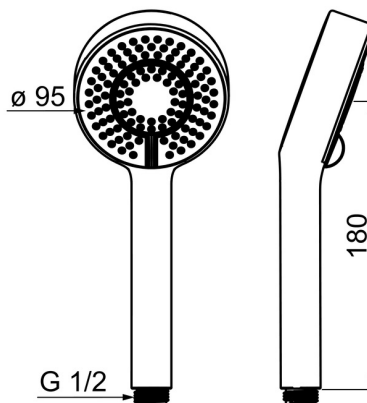

EAN: 4057304002441
static.hansa.com/44630300

- Dusche
- Chrom
- Eco-Durchfluss, Anti-Kalk-Technik
- Normal – Gleichmäßiger und weicher Wasserstrahl, Erfrischend – Starker Wasserstrahl, aktiviert und erfrischt den Körper, Entspannend - Sanfter Wasserstrahl, angenehm für den ganzen Körper
- 3-strahlig

Technische Daten

Durchflusseigenschaften

Durchfluss bei 3 bar	18.0 l/min
Durchfluss bei 3 bar (mit Durchflussregler)	15.0 l/min

Technische Eigenschaften

Warmwasserversorgung	max. +65°C
Arbeitsdruck	0.5-5 bar
Anschlussgröße	G1/2
Werkstoff	Verbundwerkstoff