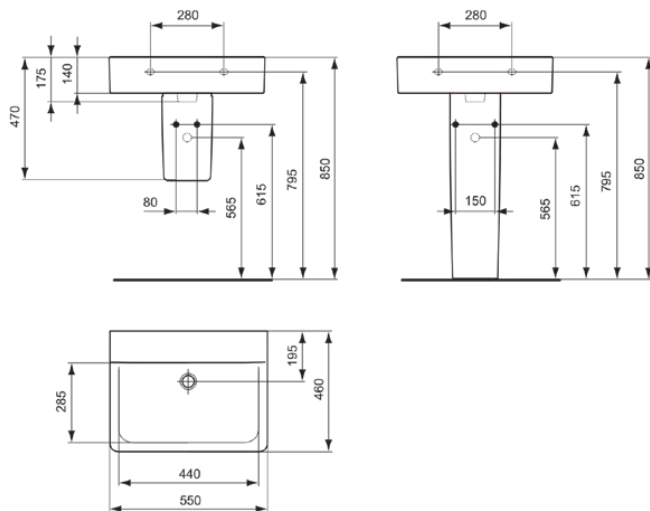

CONNECT

E811201

CONNECT | Waschtisch 550x460x175 mm in weiß glänzend, ohne Hahnloch, ohne Überlauf

Bild & Zeichnung

Allgemeine Informationen

Produktkategorie:	Waschtische
Produktart:	Waschtisch
Marke:	Ideal Standard
Kollektion:	CONNECT
Designer:	Studio Levien
Farbe:	01 - Weiß Glänzend
Oberflächenveredelung:	glänzend
Höhe (mm):	175
Breite (mm):	550
Ausladung (mm):	460
Nettogewicht (kg):	17.30
EAN Code:	5017830403739

Downloads

- [• EPD](#)
- [• Spare Parts List](#)

Produktstandards & Zertifikate

Normen:	EN 14688
Leistungserklärung (DoP):	CL00

Produktspezifikationen

Farbcode:	01
Farbbeschreibung:	weiß glänzend
Barrierefreies Produkt:	Nein
Mit Kettenöse:	Nein
Material:	Keramik
Materialspezifikation:	Feinfeuerton
Anzahl von Hahnlöchern je Waschbecken:	0
Anzahl von Waschbecken:	1
Sichtbarer Überlauf:	Nein
PVD Technologie:	Nein
Ablagefläche:	Hinten
Oberflächenveredelung:	glänzend
Mit Rückwand:	Nein
Mit Verschlussstopfen:	Nein
Mit Überlauf:	Nein
Mit Siphon:	Nein
Befestigungsmaterial im Lieferumfang enthalten:	Nein
Montageart:	wandhängend
Empfohlene Ausschittschablone:	KK3410000