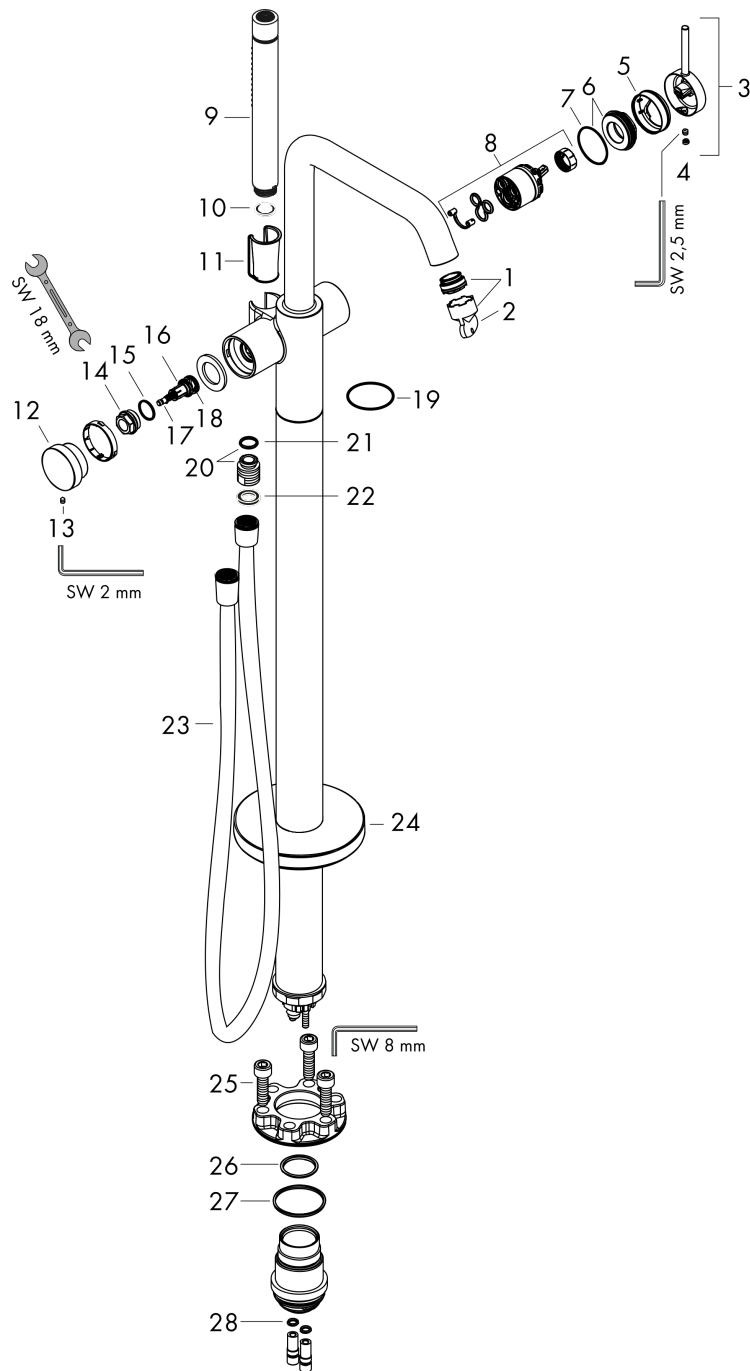

#### Produktabbildung

#### Maßzeichnung

**Tecturis S**

**Einhebel-Wannenmischer bodenstehend**

Oberfläche: **Matt White** Artikelnummer: **73440700**

**Durchflussdiagramm**

**Tecturis S**

**Einhebel-Wannenmischer bodenstehend**

Oberfläche: **Matt White** Artikelnummer: **73440700**

**Explosionszeichnung**

Baujahr: >10/23

## Tecturis S

Einhebel-Wannenmischer bodenstehend

Oberfläche: **Matt White** Artikelnummer: **73440700**