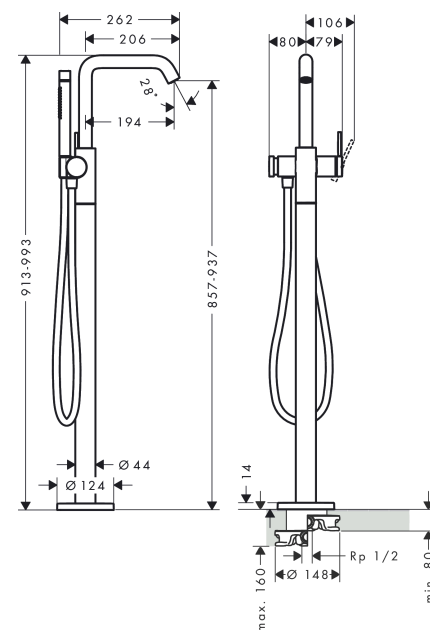

#### Designpreise

#### Produktabbildung

#### Maßzeichnung

**Tecturis S**

**Einhebel-Wannenmischer bodenstehend**

Oberfläche: **Matt White** Artikelnummer: **73440700**

**Durchflussdiagramm**

**Tecturis S**

**Einhebel-Wannenmischer bodenstehend**

Oberfläche: **Matt White** Artikelnummer: **73440700**