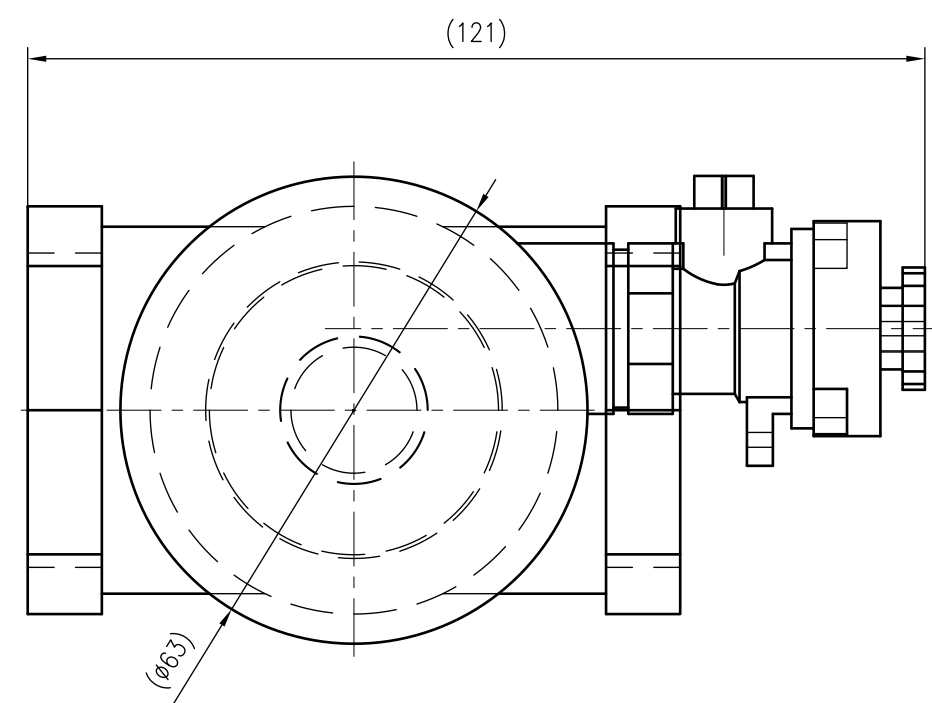

Side view

Front view

Isometric view

Top view

Unterliegt nicht dem Änderungsdienst/ Not subject to change management	Maßstab/ Scale: 1:1	Format/ Size: A2
Revision 23.07.2020	Exdirt D11 4 M - 9256630	