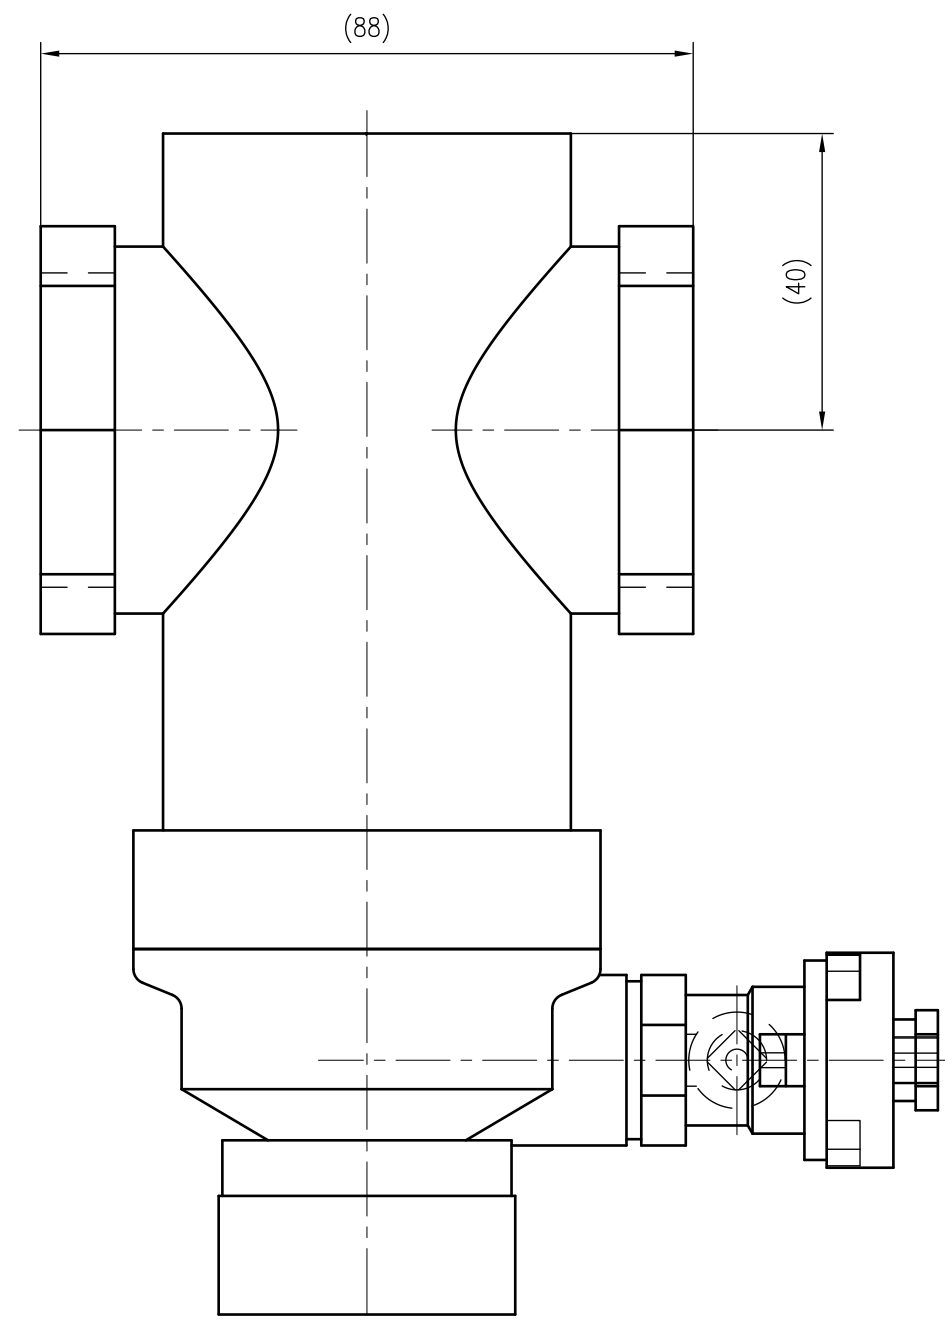

Side view

Front view

Isometric view

Top view

Unterliegt nicht dem Änderungsdienst/ Not subject to change management	Maßstab/ Scale: 1:1	Format/ Size: A2
Revision 23.07.2020	Exdirt D11 4 M - 9256630	