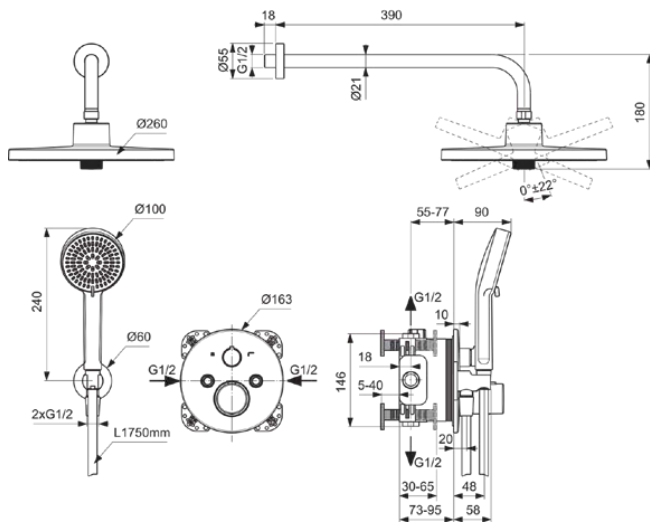

CERATHERM T100

A7671AA

CERATHERM T100 | Unterputz-Duschpaket in chrom

Bild & Zeichnung

Allgemeine Informationen

Produktkategorie:	Promotion-Packete
Produktart:	Unterputz-Duschpaket
Marke:	Ideal Standard
Kollektion:	CERATHERM T100
Colour:	AA - Chrom
Oberflächenbeschaffenheit:	glänzend
Nettogewicht (kg):	6.56
EAN Code:	4015413356718

Im Lieferumfang enthaltene Produkte

A5814AA:	CERATHERM T100 Badearmatur UP Bausatz 2 163x83x163 mm in chrom, Kit 1 required (A1000), 23.0 l/min (3 bar)
BC807AA:	IDEALRAIN Wandanschlussbogen 57x78x57 mm in chrom
BE175AA:	IDEALRAIN Brauseschlauch 1750 mm in chrom
B9445AA:	IDEALRAIN Decken- & Wandanschluss 55x418x114 mm, 400 mm vertikaler Abstand bis Mitte Auslauf in chrom
BD581AA:	IDEALRAIN ALU+ Kopfbrause 260x91x260 mm in chrom, 12 l/min (3 bar)
BD580AA:	IDEALRAIN ALU+ Multi-Funktionshandbrause 100x56x232 mm in chrom, 8 l/min (3 bar)
A1000NU:	BUILT-IN Unterputzbausatz 1 für Bade & Brause 158x78x158 mm in neutral

Produktspezifikationen

Einstellbare Befestigungspunkte:	Nein
Farbcode:	AA
Farbbeschreibung:	chrom
Höhenverstellbare Handbrause:	Nein
PVD Technologie:	Nein
Smartshine:	Ja
Oberflächenschutz:	verchromt
Oberflächenbeschaffenheit:	glänzend
Mit Handbrause:	Ja
Mit Handbrause-Set:	Ja
Mit Kopfbrause:	Ja
Mit Brauseschlauch:	Ja
Mit Brausekombination:	Nein
Mit Seitenbrause:	Nein
Mit Brausehalter:	Nein
Mit Seifenschale:	Nein
Mit Wandhalterung:	Ja
Mit Wandanschlussbogen:	Nein