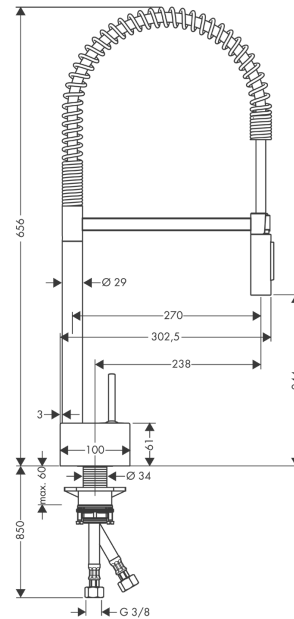

AXOR Starck

Einhebel-Küchenmischer 240 Semi-Pro

Oberfläche: **Polished Black Chrome** Artikelnummer: **10820330**

Beschreibung

Merkmale

- ComfortZone 240
- Schwenkbereich 360°
- Brausestrahl, Laminarstrahl
- Brausestrahl arretierbar, Strahlrückstellung durch Tastendruck
- maximale Durchflussmenge bei 3 bar: 9 l/min
- Joystick-Keramikmischsystem
- Rückflussverhinderer integriert
- für Durchlauferhitzer geeignet
- P-IX 18112/IAO

Technologie

Produktabbildung

Maßzeichnung

Durchflussdiagramm