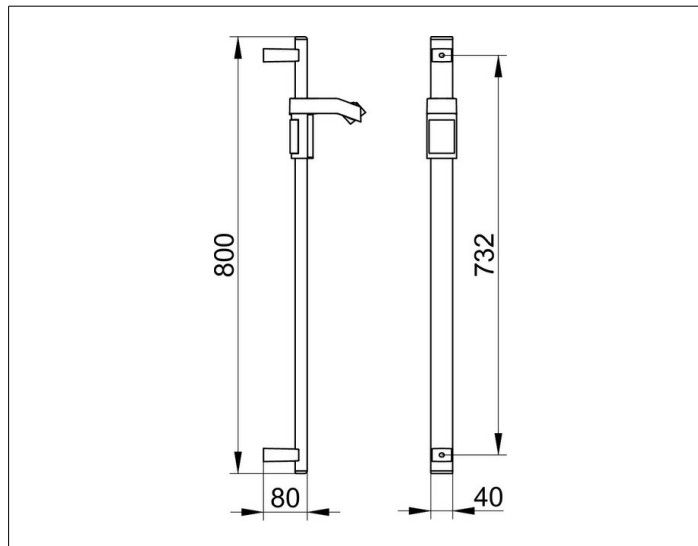

**AXESS**

**35012370800 Brausestange**

**PRODUKT**

**ZEICHNUNG**

**PRODUKTBESCHREIBUNG**

komplett mit Brauseschieber

**OBERFLÄCHE**

schwarz matt

**ABMESSUNG**

800 mm

**AUSSCHREIBUNGSTEXT**

KEUCO AXESS - Brausestange 800mm - 35012370800

Barrierefreiheit trifft Design

Brausestange mit schwenkbarem Brauseschieber - Hoher Greifkomfort - vorne flach, hinten im Halbkreis geformt - Höhenverstellbarer Brauseschieber Neigungswinkel der Handbrause ist verstellbar - Belastbarkeit 115kg

Breite /  $\varnothing$  : 40 mm - Höhe: 800 mm - Tiefe: 80 mm

Material: Metall

Oberfläche: Schwarz matt

Das Produkt wird angeschraubt - Zwei verdeckte Befestigungen - Im Lieferumfang enthalten 2x Befestigungs-Set Nr 1

Artikelnummer: 35012370800