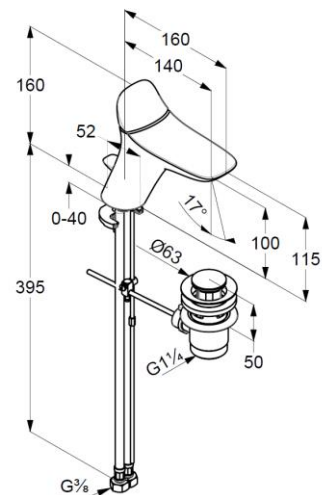

Oberfläche:  
05 chrom

Produktabbildung

Ausschreibungstext

Einlocharmatur, Hersteller Typ KLUDI GmbH & Co. KG  
KLUDI AMBA Art. Nr. 530230575R  
Ausführung wie folgt: Waschtisch-Einhandmischer, DN 15 / PN 10,  
aus Messing verchromt, geschlossener Hebel aus Metall verchromt,  
mit Ablaufgarnitur G 1 1/4 Zugstange und Zugknopf verchromt,  
Keramik-Kartusche, PCA Strahlregler M 24 x 1, Durchflussmenge 3,8 l/min bei 3 bar,  
flexible Anschlüsse G 3/8 mit Metallummantelung mit DVGW / W 270 Zulassung,  
Schnell-Montagesystem

Maßzeichnung

Durchflussdiagramm