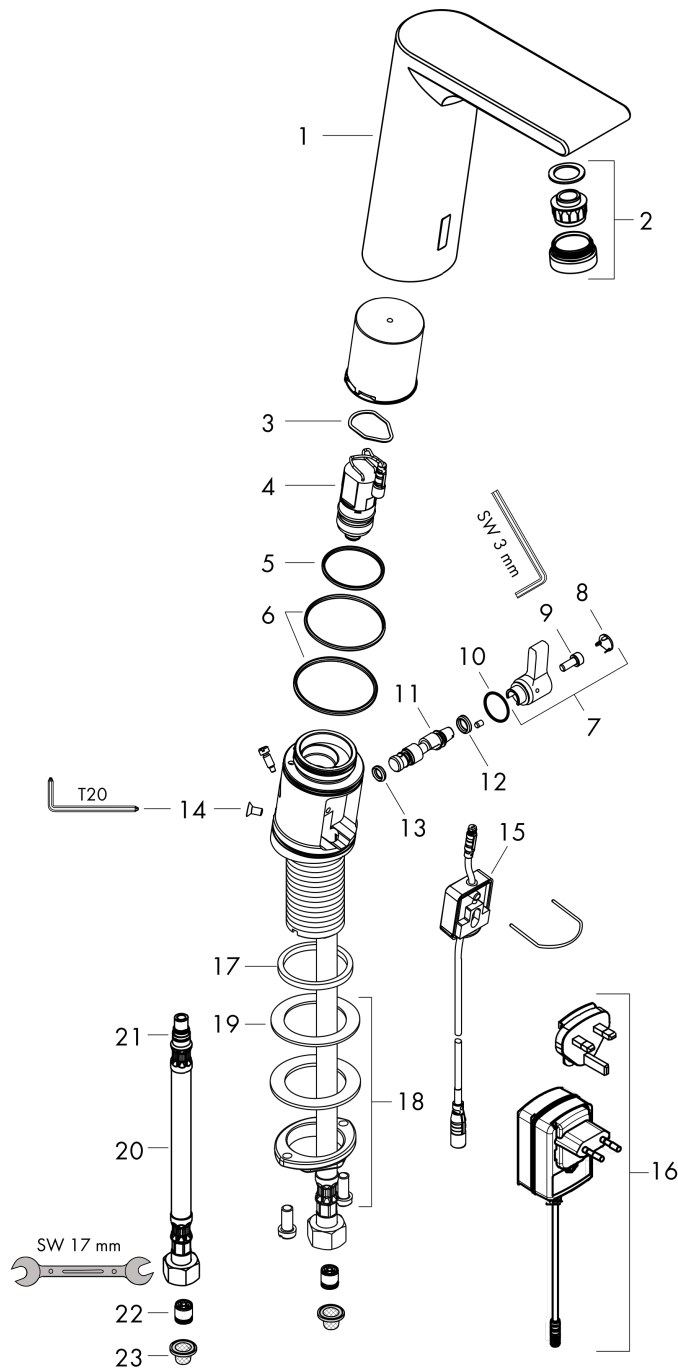

## Metris S

**Elektronik-Waschtischmischer 150 mit Temperaturregulierung und Netzanschluss 230 V**

Oberfläche: **Chrom** Artikelnummer: **31102000**

### Zertifikate / Nachhaltigkeit

**Metris S**

**Elektronik-Waschtischmischer 150 mit Temperaturregulierung und Netzanschluss 230 V**

Oberfläche: **Chrom** Artikelnummer: **31102000**

**Produktabbildung**

**Maßzeichnung**

**Durchflussdiagramm**

**Metris S**

**Elektronik-Waschtischmischer 150 mit Temperaturregulierung und Netzanschluss 230 V**

Oberfläche: **Chrom** Artikelnummer: **31102000**

**Explosionszeichnung**

Baujahr: >02/24

### Ersatzteilliste

Baujahr: >02/24

Pos.	Beschreibung	Artikelnummer	Preis	VE
1	Armaturenhaube	92307000	411.85 CHF	1
2	Luftsprudler M24x1 (5 l/min)	92372000	18.80 CHF	1
3	O-Ring 17x2	98199000	3.25 CHF	1
4	Magnetventil	95654000	166.45 CHF	1
5	O-Ring 31x2	98204000	5.40 CHF	1
6	O-Ring 41x2	98212000	3.25 CHF	1
7	Umstellhebel	92379000	88.55 CHF	1
8	Abdeckkappe	95433000	5.40 CHF	1
9	Zylinderschraube M4x10	97661000	5.40 CHF	1
10	O-Ring 12x2	98214000	3.25 CHF	1
11	Mischwelle	92377000	58.70 CHF	1
12	O-Ring 6x2	98458000	3.25 CHF	1
13	O-Ring 5x2	98215000	3.25 CHF	1
14	Schraube	93272000	3.25 CHF	1
15	Elektronik	92346000	166.45 CHF	1
16	Transformator	94269000	128.65 CHF	1
17	Flachdichtung	98749000	5.40 CHF	1
18	Schaftbefestigung kpl. (Ø 32)	13961000	23.05 CHF	1
19	Gleitring	97548000	3.25 CHF	1
20	Anschlussschlauch 450 mm M8x0,75 G3/8	95141000	28.95 CHF	1
21	O-Ring 8x1,5	98423000	3.25 CHF	1
22	Rückflußverhinderer DW 10	96456000	8.65 CHF	1
23	Siebichtung	95291000	11.90 CHF	1
a	Schaftverlängerung 35 mm	13898000	72.55 CHF	1