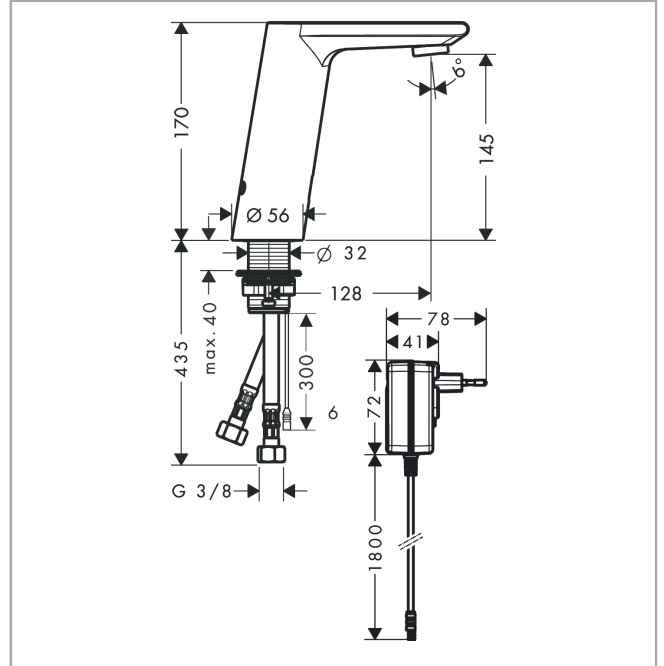

**Durchflussdiagramm**

**Metris S**

**Elektronik-Waschtischmischer 150 mit Temperaturregulierung und Netzanschluss 230 V**

Oberfläche: **Chrom** Artikelnummer: **31102000**

**Explosionszeichnung**

Baujahr: >02/24