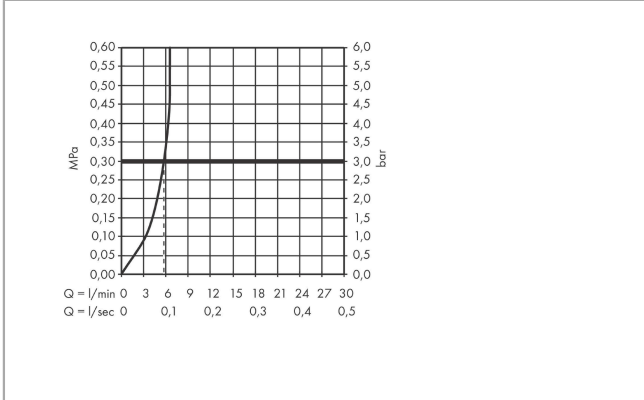

Durchflussdiagramm