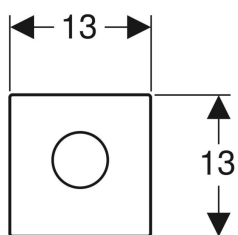

Geberit Mambo Abdeckplatte

Beispielbild

Art.-Nr.	Farbe / Oberfläche	Werkstoff	VE1
241.923.FW.1	gebürstet	Edelstahl	1 St.