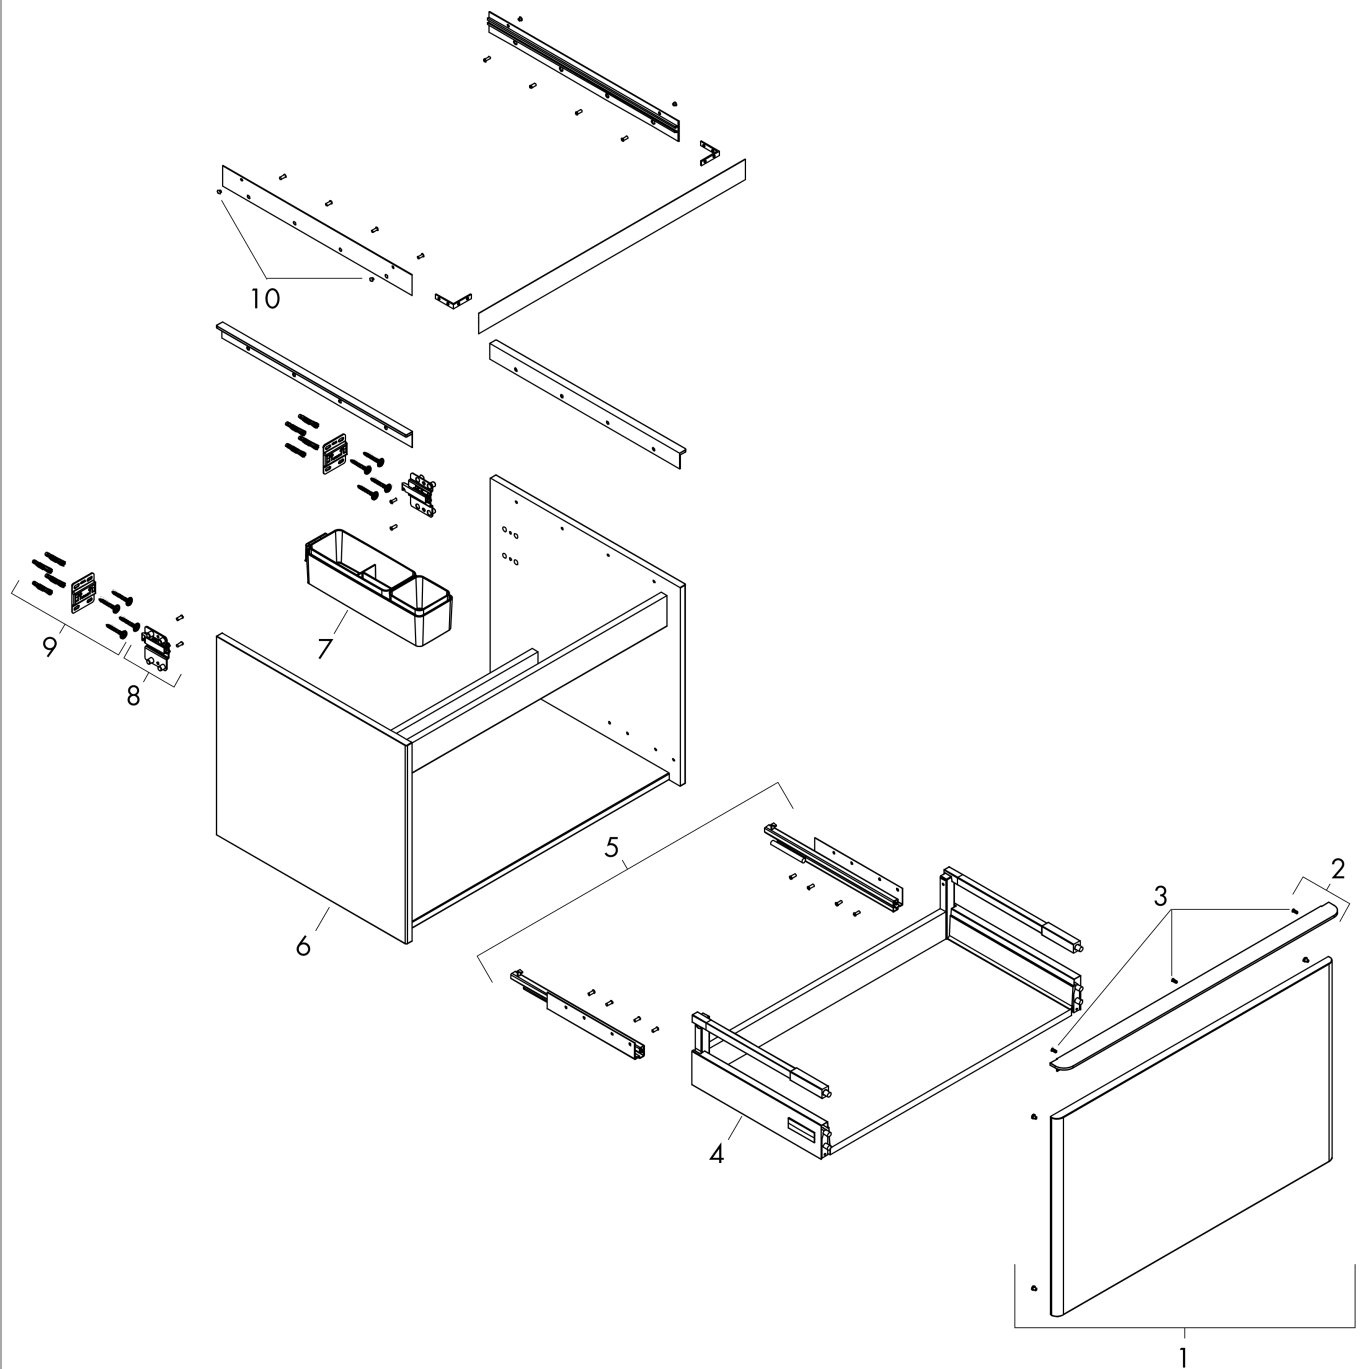

Xelu Q

Waschtischunterschrank Weiß Hochglanz 780/550 mit 1 Schubkasten für Konsolen mit Aufsatzwaschtisch geschliffen

Oberfläche Möbel: **Weiß Hochglanz** Artikelnummer: **54054670**

Oberfläche Griff: **Matt Black**

Explosionszeichnung

Baujahr: >06/23

Xelu Q

Waschtischunterschrank Weiß Hochglanz 780/550 mit 1 Schubkasten für Konsolen mit Aufsatzwaschtisch geschliffen

Oberfläche Möbel: **Weiß Hochglanz** Artikelnummer: **54054670**

Oberfläche Griff: **Matt Black**

Ersatzteilliste

Baujahr: >06/23

Pos.	Beschreibung	Artikelnummer	Preis	VE
1	Möbelfront	87271000	411.85 CHF	1
2	Griff	87242670	-	1
3	Schraubenset	87157000	3.25 CHF	1
4	Auszug	87241000	339.45 CHF	1
5	Auszugschienen	87240000	103.25 CHF	1
6	Möbelkorpus	87267000	783.75 CHF	1
7	Schubkasteninneneinteilung	54224670	-	1
8	Befestigungssatz	87276000	-	1
9	Montagesatz	87275000	45.85 CHF	1
10	Abdeckungen	87441670	3.25 CHF	1
a	Handtuchhalter	54143670	-	1
b	Ablage	54144670	-	1
c	Standbein	54145670	-	1