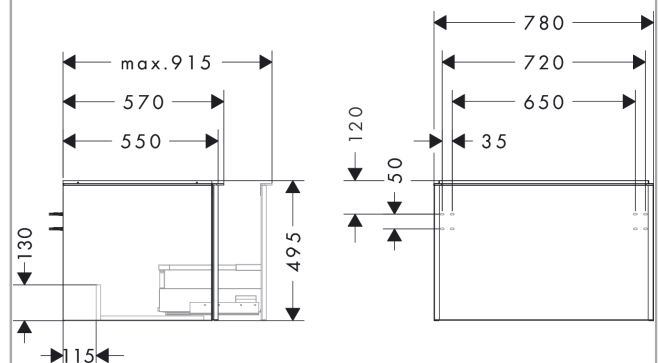

Maßzeichnung