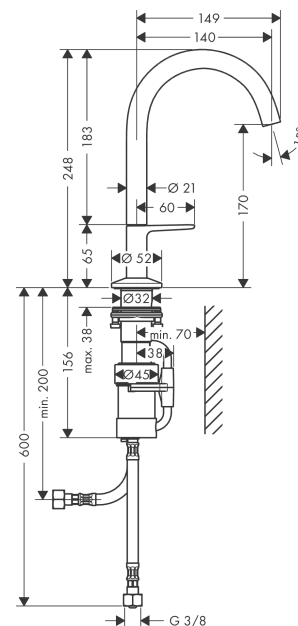

AXOR One
Waschtischmischer Select 170 mit Push-Open Ablaufgarnitur
 Oberfläche: **Brushed Bronze** Artikelnummer: **48020140**

Beschreibung

Merkmale

- besteht aus: Waschtischmischer, Ablaufgarnitur
- ComfortZone: 170
- Ausladung: 140 mm
- Auslaufhöhe: 170 mm
- Griffvariante: Select
- Strahlart: Normalstrahl
- Maximale Durchflussmenge bei 3 bar: 5 l/min
- Select Kartusche mit Temperaturverstellung
- Temperaturbegrenzung einstellbar
- Push-Open Ablaufventil G 1 ¼
- Material Ablaufventil: Metall
- CoolStart - Kaltwasser in Griff-Grundstellung

Artikeldetails

TEAM-Nr. 757494.186
 Preis exkl. MwSt. 779.00 CHF

Technologie

Designpreise

Zertifikate / Nachhaltigkeit

Produktabbildung

Maßzeichnung

AXOR One
Waschtischmischer Select 170 mit Push-Open Ablaufgarnitur
 Oberfläche: **Brushed Bronze** Artikelnummer: **48020140**

Durchflussdiagramm