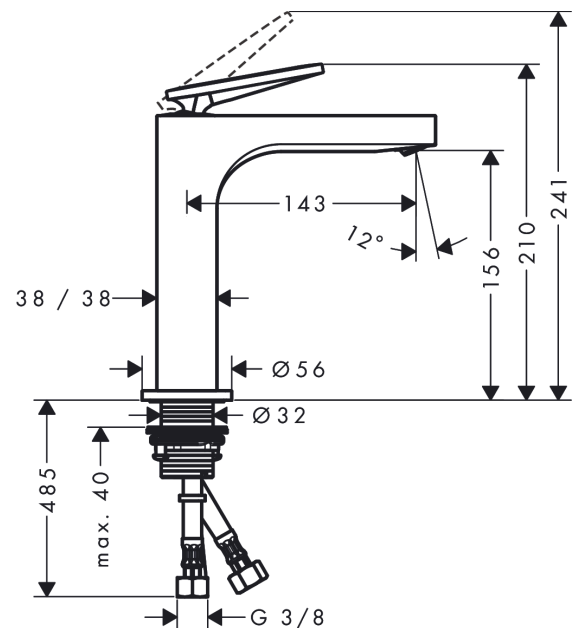

AXOR Citterio

Einhebel-Waschtischmischer 160 mit Hebelgriff ohne Zugstange

Oberfläche: **Brushed Gold Optic** Artikelnummer: **39024250**

Beschreibung

Merkmale

- besteht aus: Einhebel-Waschtischmischer, Ablaufgarnitur
- ComfortZone: 160
- Ausladung: 143 mm
- Auslaufhöhe: 156 mm
- Griffvariante: Hebel
- Strahlart: Laminarstrahl
- schwenkbarer Strahlformer
- Maximale Durchflussmenge bei 3 bar: 5 l/min
- Keramikmischsystem
- unverschliessbare Ablaufgarnitur
- Geräuschgruppe: I
- Durchflussklasse: O
- SVGW 2112-7069
- PA-IX 17509/IO

Artikeldetails

TEAM-Nr. 757915.997
Preis exkl. MwSt. 883.00 CHF

Technologie

Zertifikate / Nachhaltigkeit

Produktabbildung

Maßzeichnung

AXOR Citterio
Einhebel-Waschtischmischer 160 mit Hebelgriff ohne Zugstange
 Oberfläche: **Brushed Gold Optic** Artikelnummer: **39024250**

Durchflussdiagramm