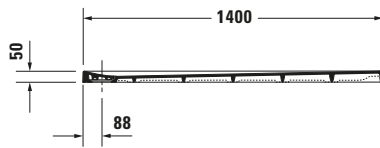

Duschwanne

Basis Angaben	
Langbezeichnung	Duravit Stonetto Duschwanne 1400x1000 mm Anthrazit Matt, Bodenbündig, Halbeinbau, Aufgesetzt, Material: Mineralguss, DuroCast UltraResist, Rechteckig – 720170680000000

Vermaßung	
Breite / Länge	1400 mm
Tiefe / Breite	1000 mm
Min. Höhe mit Füßen	130 mm
Max. Höhe mit Füßen	150 mm
Höhe mit Wannenträger	120 mm
Durchmesser Ablaufloch	90 mm

Beschreibungstexte	
Ausschreibungstext	Duravit Stonetto Duschwanne Anthrazit Matt, Designer: EOOS, Form: Rechteckig, Mineralguss, DuroCast UltraResist, Einbauart: Bodenbündig, Halbeinbau, Aufgesetzt, Position Ablauf: Seitlich, Rutschfestigkeitsklasse: B, CE-Kennzeichen-1: EN 14527, EAN Nr.: 4053424136844, Artikelgewicht: 45 kg, Abmessungen (Breite / Länge x Tiefe / Breite x Höhe): 1400 x 1000 x 50 mm, Artikel Nr.: 720170680000000, Passende Artikel: Wandprofil, Duschwannenträger, Schalungshilfe, Schallschutz-Set, Abdicht-Set, Duschwannenablauf, Duschwannenfuß, Fußgestell; Artikel Nr.: 790126000000000, 792411000000000, 792805000000000, 791372000000000, 792803000000000, 7902690000001000, 7902630000001000, 791243000000000, 790173000000000, 791110000000000; Modell Nr.: 790126, 792411, 792805, 791372, 792803, 790269, 790263, 791243, 790173, 791111

Spezifikationen	
Form	Rechteckig
Rutschfestigkeitsklasse	B
Farbe	
Farbwert	Anthrazit
Glanzgrad	Matt
Material	
Material	Mineralguss
Materialart	DuroCast UltraResist
Montage	
Einbauart	Bodenbündig / Halbeinbau / Aufgesetzt
Ablauf	
Position Ablauf	Seitlich