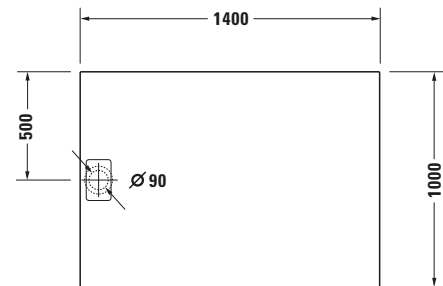

Duschwanne

Basis Angaben	
Langbezeichnung	Duravit Stonetto Duschwanne 1400x1000 mm Anthrazit Matt, Bodenbündig, Halbeinbau, Aufgesetzt, Material: Mineralguss, DuroCast UltraResist, Rechteckig – 720170680000000

Vermaßung	
Breite / Länge	1400 mm
Tiefe / Breite	1000 mm
Min. Höhe mit Füßen	130 mm
Max. Höhe mit Füßen	150 mm
Höhe mit Wannenträger	120 mm
Durchmesser Ablaufloch	90 mm

Beschreibungstexte	
Ausschreibungstext	Duravit Stonetto Duschwanne Anthrazit Matt, Designer: EOOS, Form: Rechteckig, Mineralguss, DuroCast UltraResist, Einbauart: Bodenbündig, Halbeinbau, Aufgesetzt, Position Ablauf: Seitlich, Rutschfestigkeitsklasse: B, CE-Kennzeichen-1: EN 14527, EAN Nr.: 4053424136844, Artikelgewicht: 45 kg, Abmessungen (Breite / Länge x Tiefe / Breite x Höhe): 1400 x 1000 x 50 mm, Artikel Nr.: 720170680000000, Passende Artikel: Wandprofil, Duschwannenträger, Schalungshilfe, Schallschutz-Set, Abdicht-Set, Duschwannenablauf, Duschwannenfuß, Fußgestell; Artikel Nr.: 790126000000000, 792411000000000, 792805000000000, 791372000000000, 792803000000000, 7902690000001000, 7902630000001000, 791243000000000, 790173000000000, 791110000000000; Modell Nr.: 790126, 792411, 792805, 791372, 792803, 790269, 790263, 791243, 790173, 791111

Spezifikationen	
Form	Rechteckig
Rutschfestigkeitsklasse	B
Farbe	
Farbwert	Anthrazit
Glanzgrad	Matt
Material	
Material	Mineralguss
Materialart	DuroCast UltraResist
Montage	
Einbauart	Bodenbündig / Halbeinbau / Aufgesetzt
Ablauf	
Position Ablauf	Seitlich