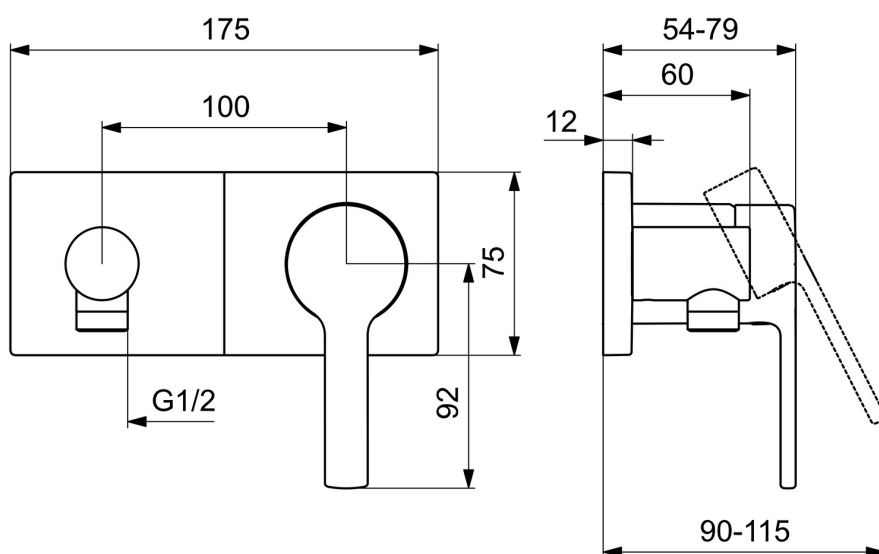

EAN: 4057304014833
static.hansa.com/44589583

- Dusche
- Einhebelmischer, Fertigmontageset
- Wandmontage für Unterputz-Einbaukörper
- Chrom
- Einhandbedienhebel/Griff, Hebel mit W+K-Kennzeichnung
- Wandanschlussbogen
- Rückflussverhinderer
- Rosette eckig, Hülse, BLUECLICK: zur einfachen, schraubenlosen Rosettenbefestigung

Technische Daten

Durchflusseigenschaften

Durchfluss bei 3 bar (mit Durchflussregler)	12.0 l/min
Druckverlust bei einem Durchfluss von 0,2 l/s (mit Durchflussbegrenzer)	3 bar

Technische Eigenschaften

Warmwasserversorgung	max. +80°C
Arbeitsdruck	0.5-10 bar
Ausladung	60 mm
Sicherungseinrichtung (EN1717)	EB
Werkstoff	Messing

Vorschriften

EN Standard	EN 817
Geräuschklasse	II (ISO 3822)

Zulassungen und Deklarationen

Konformitätserklärung	DoC
EPD	S-P-07752

Ersatzteile

SP44589583

	Name	Art.-Nr.
01	Hebel	1004279V
02	Dekorkappe	59914573
03	Abdeckhülse	59914572
04	Deckplatte, 175x75	59913866
05	Deckplatte Halter	59913697
06	Schraube, M4x55	59913698
07	Rückschlagventil	59905714
08	Gewindehülse, G1/2	59913865