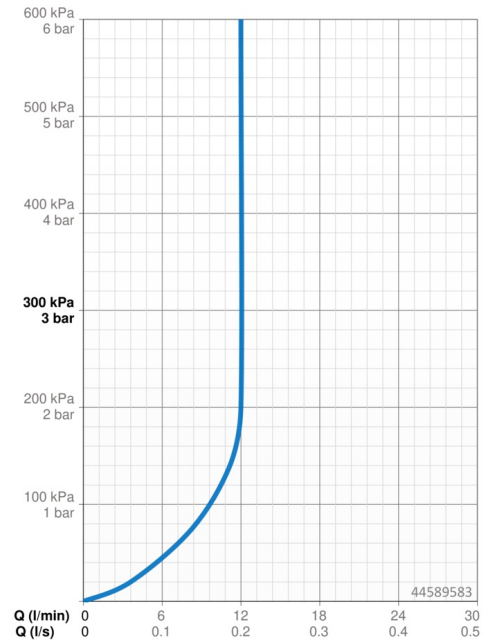

Technische Daten

Durchflusseigenschaften

Durchfluss bei 3 bar (mit Durchflussregler)	12.0 l/min
Druckverlust bei einem Durchfluss von 0,2 l/s (mit Durchflussbegrenzer)	3 bar

Technische Eigenschaften

Warmwasserversorgung	max. +80°C
Arbeitsdruck	0.5-10 bar
Ausladung	60 mm
Sicherungseinrichtung (EN1717)	EB
Werkstoff	Messing

Vorschriften

EN Standard	EN 817
Geräuschklasse	II (ISO 3822)

Zulassungen und Deklarationen

Konformitätserklärung	DoC
EPD	S-P-07752