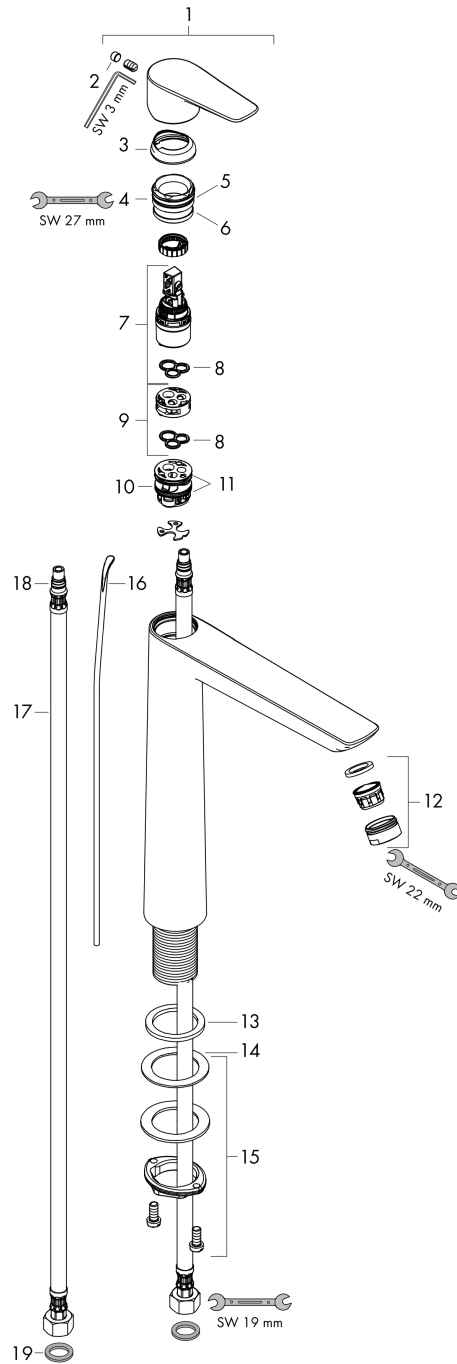

Talis E

Einhebel-Waschtischmischer 240 für Aufsatzwaschtische mit Zugstangen-Ablaufgarnitur

Oberfläche: Polished Gold Optic Artikelnummer: 71716990

Beschreibung

Merkmale

- besteht aus: Einhebel-Waschtischmischer, Ablaufgarnitur
- ComfortZone: 240
- Ausladung: 183 mm
- Auslaufhöhe: 234 mm
- Griffvariante: Hebel
- Strahlart: Normalstrahl
- Maximale Durchflussmenge bei 3 bar: 5 l/min
- Keramikmischsystem
- Temperaturbegrenzung einstellbar
- Zugstangen-Ablaufgarnitur G 1 ¼
- Material Ablaufventil: Metall
- Geräuschgruppe: I
- Durchflussklasse: O
- PA-IX 28941/IO

Einhebel-Waschtischmischer 240 für Aufsatzwaschtische mit Zugstangen-Ablaufgarnitur

Oberfläche: **Polished Gold Optic** Artikelnummer: **71716990**

Durchflussdiagramm

Talis E

Einhebel-Waschtismischer 240 für Aufsatzwaschtische mit Zugstangen-Ablaufgarnitur

Oberfläche: Polished Gold Optic Artikelnummer: 71716990

Explosionszeichnung

Baujahr: >07/19

Talis E

Einhebel-Waschtischmischer 240 für Aufsatzwaschtische mit Zugstangen-Ablaufgarnitur

Oberfläche: Polished Gold Optic Artikelnummer: 71716990

Ersatzteilliste

Baujahr: >07/19

Pos.	Beschreibung	Artikelnummer	Preis	VE
1	Griff	92687990	68.85 CHF	1
2	Griffstopfen	95704000	3.25 CHF	1
3	Kappe	92625990	43.55 CHF	1
4	Mutter	92689000	23.05 CHF	1
5	O-Ring 25x1,5	98146000	3.25 CHF	1
6	O-Ring 27x1,5	92527000	11.90 CHF	1
7	Kartusche kpl.	97685000	58.70 CHF	1
8	Dichtung	98865000	28.95 CHF	1
9	Adapter für Kartusche	92628000	18.80 CHF	1
10	Adapter für Kartusche	98866000	28.95 CHF	1
11	O-Ring 23x2	98398000	3.25 CHF	1
12	Luftsprudler M24x1 (5 l/min)	13185990	45.85 CHF	1
13	Flachdichtung	98749000	5.40 CHF	1
14	Gleitring	97548000	3.25 CHF	1
15	Schaftbefestigung kpl. (Ø 32)	13961000	23.05 CHF	1
16	Zugstange	96657990	17.60 CHF	1
17	Anschlussschlauch 600 mm M8x0,75 G3/8	96556000	23.05 CHF	1
18	O-Ring 7x1,5	98422000	3.25 CHF	1
19	Dichtungsset	95581000	5.40 CHF	1
a	Ablaufventil	94139990	122.15 CHF	1
b	Schaftverlängerung 35 mm	13898000	72.55 CHF	1