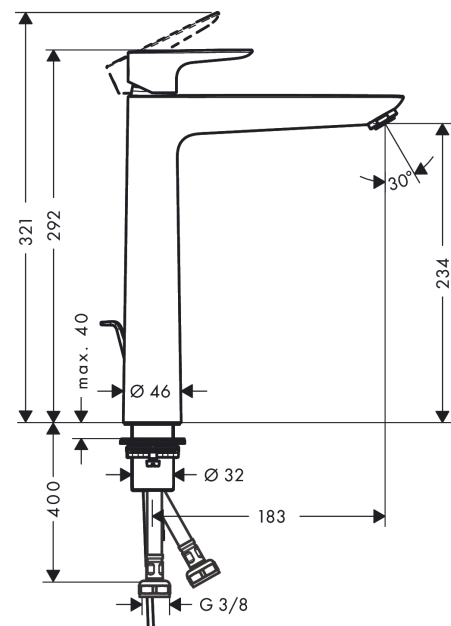

Maßzeichnung