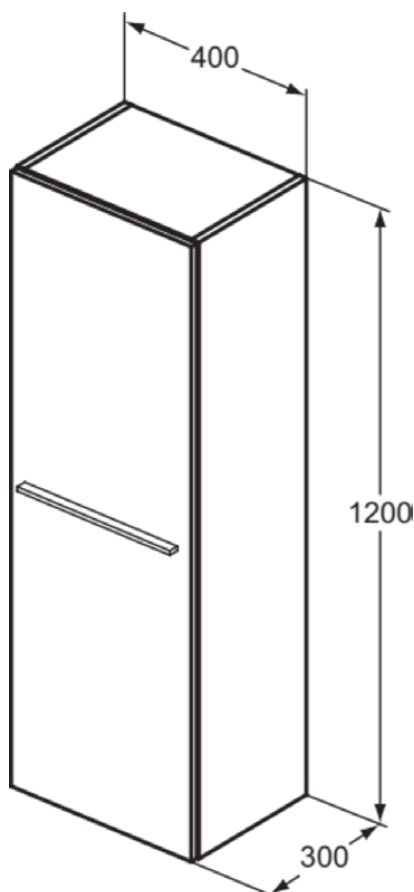

## T5261NG

I.LIFE A | Schrank 400x300x1200 mm in greige matt, 1 Tür | Vormontiert, Nachhaltig gewonnenes Holz

### Allgemeine Informationen

|                        |                            |
|------------------------|----------------------------|
| Produktkategorie:      | Möbel                      |
| Produktart:            | Schrank                    |
| Marke:                 | Ideal Standard             |
| Kollektion:            | I.LIFE A                   |
| Designer:              | Palomba Serafini Associati |
| Farbe:                 | NG - Greige Matt           |
| Oberflächenveredelung: | Matt                       |
| Höhe (mm):             | 1200                       |
| Breite (mm):           | 400                        |
| Ausladung (mm):        | 300                        |
| Befestigungsart:       | Befestigungsset            |
| Nettogewicht (kg):     | 22.40                      |
| EAN Code:              | 8014140493785              |