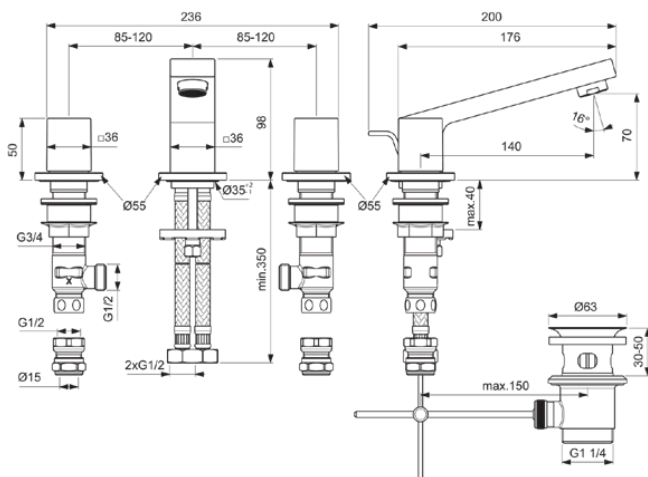

EXTRA

BD508A5

EXTRA | Zweigriff-Waschbeckenarmatur 225x200x98 mm, 140 mm vertikaler Abstand bis Mitte Auslauf in magnetic grey, 5 l/min (3 bar), mit Ablaufgarnitur | EasyFix, PVD Technologie

Bild & Zeichnung

Allgemeine Informationen

Produktkategorie:	Waschtischarmaturen
Produktart:	Zweigriff-Waschbeckenarmatur
Marke:	Ideal Standard
Kollektion:	EXTRA
Designer:	Palomba Serafini Associati
Farbe:	A5 - Magnetic Grey
Oberflächenveredelung:	satın
Höhe (mm):	98
Breite (mm):	225
Ausladung (mm):	200
Befestigungsart:	EasyFix
Nettogewicht (kg):	2.72
EAN Code:	3800861112129

Anzahl der Rosette(n):	3
Anzahl der Griffe:	2
BlueStart Technologie:	Nein
Farbcode:	A5
Farbbeschreibung:	magnetic grey
Cool Body Technologie:	Nein
Easy-Fix Technologie:	Nein
Griffposition:	Oben
Mit Kettenöse:	Nein
Integrierte Elektronik:	Nein
Niederdruckmodell:	Nein
Maximaler Durchfluss bei 3 bar (l/min):	5
Maximaler Durchfluss bei 3 bar (l/min) für alle Auslässe:	5
Durchfluss bei 3 bar (l) - Auslauf:	5
PVD Technologie:	Ja
Auslaufart:	Starr
Auslaufart:	Gegossener Körper

EXTRA

BD508A5

EXTRA | Zweigriff-Waschbeckenarmatur 225x200x98 mm, 140 mm vertikaler Abstand bis Mitte Auslauf in magnetic grey, 5 l/min (3 bar), mit Ablaufgarnitur | EasyFix, PVD Technologie

Produktspezifikationen