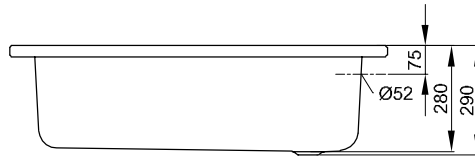

# BetteDelta 1000-1200 mm

## Abmessung

Bestell-Nr.	Maße in mm	A	B	C	D	G	H
5510	1000 × 800 × 280	1000	800	870	670	210	400
5610	1000 × 1000 × 280	1000	1000	870	870	210	500
5860	1200 × 800 × 280	1200	800	1070	670	210	400