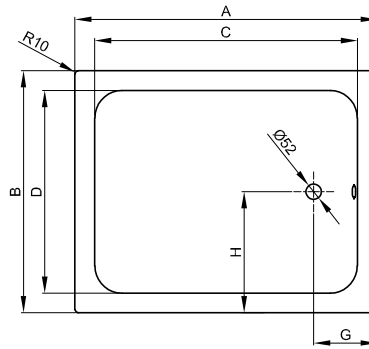

# BetteDelta 1000-1200 mm

## Abmessung

Bestell-Nr.	Maße in mm	A	B	C	D	G	H
5510	1000 × 800 × 280	1000	800	870	670	210	400
5610	1000 × 1000 × 280	1000	1000	870	870	210	500
5860	1200 × 800 × 280	1200	800	1070	670	210	400