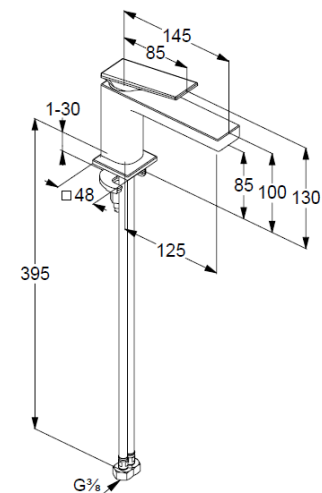

Strahlregler, S-Pointer M18,5 PCA

Keramik-Kartusche mit Heißwasserbegrenzung

Durchflussmenge bei 3 bar 4,5 l/min.

flexible Druckschläuche G3/8 DVGW zugelassen

Schnell-Montagesystem

EU-Taxonomie: max. 6 l/min. -

### Maßzeichnung/ Dimensional drawing