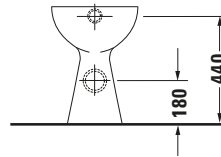

Duravit Design Classics # 0212090000

Stand WC

	A
Druckspüler	170
Spülkasten	260

Basis Angaben	
Langbezeichnung	Duravit Duravit Design Classics Stand WC Duraplus Sudan, 465 mm, Weiß Hochglanz, Flachspüler, Spülrand: geschlossen, 6 l, Abgang: waagrecht, Barrierefreie Ausführung – 0212090000

Spezifikationen	
Farbe	
Farbwert	Weiß
Innenfarbe	Weiß
Außenfarbe	Weiß
Glanzgrad	Hochglanz
Glanzgrad Innen	Hochglanz
Glanzgrad Außen	Hochglanz
Spülung	
Spülform	Flachspüler
Spülrand	geschlossen
Unified Water Label (UWL) Klasse	2
Große Spülwassermenge	6 l
Ablauf	
Abgang	waagrecht
Relevante Zertifikate	
Unified Water Label (UWL) Klasse	2

Beschreibungstexte	
Ausschreibungstext	Duravit Duravit Design Classics Stand WC Duraplus Sudan Weiß Hochglanz 465 mm, Barrierefreie Ausführung, Spülform: Flachspüler, Spülrand: geschlossen, Sanitärkeramik, Bodenstehend, Abgang: waagrecht, Für variablen Wasserzulauf, Große Spülwassermenge: 6 l, Komfort Höhe: 100 mm, Unified Water Label (UWL) Klasse: 2, CE-Kennzeichen-1: EN 997, EAN Nr.: 4021534066931, Artikelgewicht: 29 kg, Abmessungen (Breite / Länge x Tiefe / Breite x Höhe): 360 x 465 x 490 mm, Artikel Nr.: 0212090000