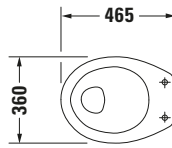

Duravit Design Classics # 0212090000

Stand WC

	A
Druckspüler	170
Spülkasten	260

Basis Angaben	
Langbezeichnung	Duravit Duravit Design Classics Stand WC Duraplus Sudan, 465 mm, Weiß Hochglanz, Flachspüler, Spülrand: geschlossen, 6 l, Abgang: waagrecht, Barrierefreie Ausführung – 0212090000

Spezifikationen	
Farbe	
Farbwert	Weiß
Innenfarbe	Weiß
Außenfarbe	Weiß
Glanzgrad	Hochglanz
Glanzgrad Innen	Hochglanz
Glanzgrad Außen	Hochglanz
Spülung	
Spülform	Flachspüler
Spülrand	geschlossen
Unified Water Label (UWL) Klasse	2
Große Spülwassermenge	6 l
Ablauf	
Abgang	waagrecht
Relevante Zertifikate	
Unified Water Label (UWL) Klasse	2

Beschreibungstexte	
Ausschreibungstext	Duravit Duravit Design Classics Stand WC Duraplus Sudan Weiß Hochglanz 465 mm, Barrierefreie Ausführung, Spülform: Flachspüler, Spülrand: geschlossen, Sanitärkeramik, Bodenstehend, Abgang: waagrecht, Für variablen Wasserzulauf, Große Spülwassermenge: 6 l, Komfort Höhe: 100 mm, Unified Water Label (UWL) Klasse: 2, CE-Kennzeichen-1: EN 997, EAN Nr.: 4021534066931, Artikelgewicht: 29 kg, Abmessungen (Breite / Länge x Tiefe / Breite x Höhe): 360 x 465 x 490 mm, Artikel Nr.: 0212090000

Weitere Informationen finden Sie hier

<https://pro.duravit.de/p/0212090000>

Logistik	
Artikelgewicht	29 kg

Passende Produkte	
Passende Artikel	
	WC-Sitz # 0064200000 Universal
	WC-Sitz # 006630 Universal
	Befestigung # 0067011000 Universal