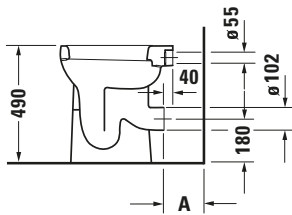

Duravit Design Classics # 0212090000

Stand WC

	A
Druckspüler	170
Spülkasten	260

Basis Angaben	
Langbezeichnung	Duravit Duravit Design Classics Stand WC Duraplus Sudan, 465 mm, Weiß Hochglanz, Flachspüler, Spülrand: geschlossen, 6 l, Abgang: waagrecht, Barrierefreie Ausführung – 0212090000

Spezifikationen	
Farbe	
Farbwert	Weiß
Innenfarbe	Weiß
Außenfarbe	Weiß
Glanzgrad	Hochglanz
Glanzgrad Innen	Hochglanz
Glanzgrad Außen	Hochglanz
Spülung	
Spülform	Flachspüler
Spülrand	geschlossen
Unified Water Label (UWL) Klasse	2
Große Spülwassermenge	6 l
Ablauf	
Abgang	waagrecht
Relevante Zertifikate	
Unified Water Label (UWL) Klasse	2

Beschreibungstexte	
Ausschreibungstext	Duravit Duravit Design Classics Stand WC Duraplus Sudan Weiß Hochglanz 465 mm, Barrierefreie Ausführung, Spülform: Flachspüler, Spülrand: geschlossen, Sanitärkeramik, Bodenstehend, Abgang: waagrecht, Für variablen Wasserzulauf, Große Spülwassermenge: 6 l, Komfort Höhe: 100 mm, Unified Water Label (UWL) Klasse: 2, CE-Kennzeichen-1: EN 997, EAN Nr.: 4021534066931, Artikelgewicht: 29 kg, Abmessungen (Breite / Länge x Tiefe / Breite x Höhe): 360 x 465 x 490 mm, Artikel Nr.: 0212090000

Weitere Informationen finden Sie hier

<https://pro.duravit.de/p/0212090000>

Logistik	
Artikelgewicht	29 kg

Passende Produkte	
Passende Artikel	
	WC-Sitz # 0064200000 Universal
	WC-Sitz # 006630 Universal
	Befestigung # 0067011000 Universal