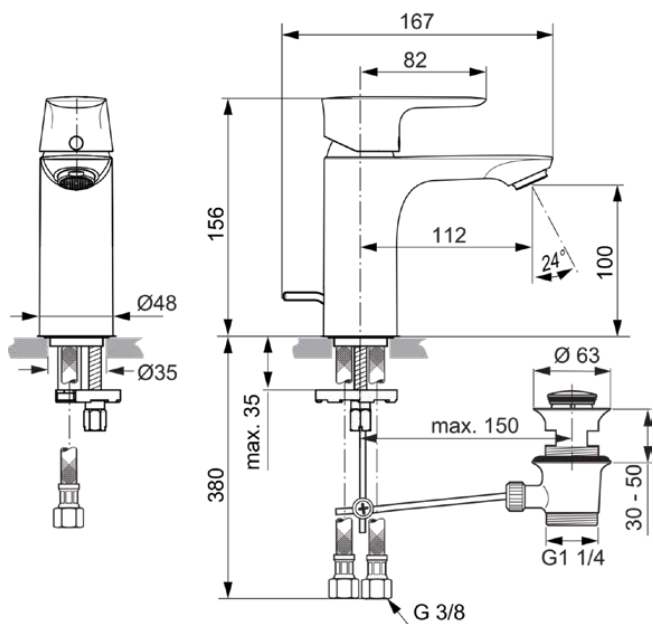

CONNECT AIR

A7021A5

CONNECT AIR | Waschtischarmatur 48x167x156 mm, 112 mm vertikaler Abstand bis Mitte Auslauf in magnetic grey, 5 l/min (3 bar), mit Ablaufgarnitur | EasyFix, Strahlregler, Click-Technologie, FirmaFlow, PVD Technologie, FirmaFlow, PVD Technologie

Bild & Zeichnung

Allgemeine Informationen

Produktkategorie:	Waschtischarmaturen
Produktart:	Waschtischarmatur
Marke:	Ideal Standard
Kollektion:	CONNECT AIR
Designer:	Ideal Standard
Farbe:	A5 - Magnetic Grey
Oberflächenveredelung:	satın
Höhe (mm):	156
Breite (mm):	48
Ausladung (mm):	167
Befestigungsart:	EasyFix
Nettogewicht (kg):	1.54
EAN Code:	4015413348126

CONNECT AIR

A7021A5

CONNECT AIR | Waschtischarmatur 48x167x156 mm, 112 mm vertikaler Abstand bis Mitte Auslauf in magnetic grey, 5 l/min (3 bar), mit Ablaufgarnitur | EasyFix, Strahlregler, Click-Technologie, FirmaFlow, PVD Technologie

Produktspezifikationen

IdealPure Technologie:	Nein
Mit Kettenöse:	Nein
Integrierte Elektronik:	Nein
Niederdruckmodell:	Nein
Material:	Metall
Material des Griffs:	Metall
Material der Ablaufgarnitur:	Metall
Materialspezifikation:	Messing
Maximaler Durchfluss bei 3 bar (l/min):	5
Maximaler Durchfluss bei 3 bar (l/min) für alle Auslässe:	5
Durchfluss bei 3 bar (l) - Auslauf:	5
Betriebs-Höchstdruck (bar):	10
Betriebs-Mindestdruck (bar):	0,5
PVD Technologie:	Ja
Auslaufart:	Starr
Auslaufart:	Gegossener Körper
Oberflächenschutz:	PVD
Oberflächenveredelung:	satın
Swivelling spout:	No
Strahlreglerart:	Luftsprudler
Sichtbarkeit des Strahlreglers:	Sichtbar
Strahlregler ist Vandalismus geschützt:	Nein
Temperaturbegrenzer:	Ja
Berührungslose Steuerung:	Nein
Griffart:	Betätigungshebel
Art der Temperaturkontrolle:	Manuelle Betätigung
Mit Verschlussstopfen:	Nein
Mit Rosette(n):	Nein
Mit Durchflussbegrenzer:	Ja
Mit Griff(en):	Ja
Mit Auslass:	Ja
Mit herausziehbarer Spülbrause:	Nein
Mit Ablaufgarnitur:	Ja
Befestigungsart:	EasyFix
Montageart:	Hahnloch