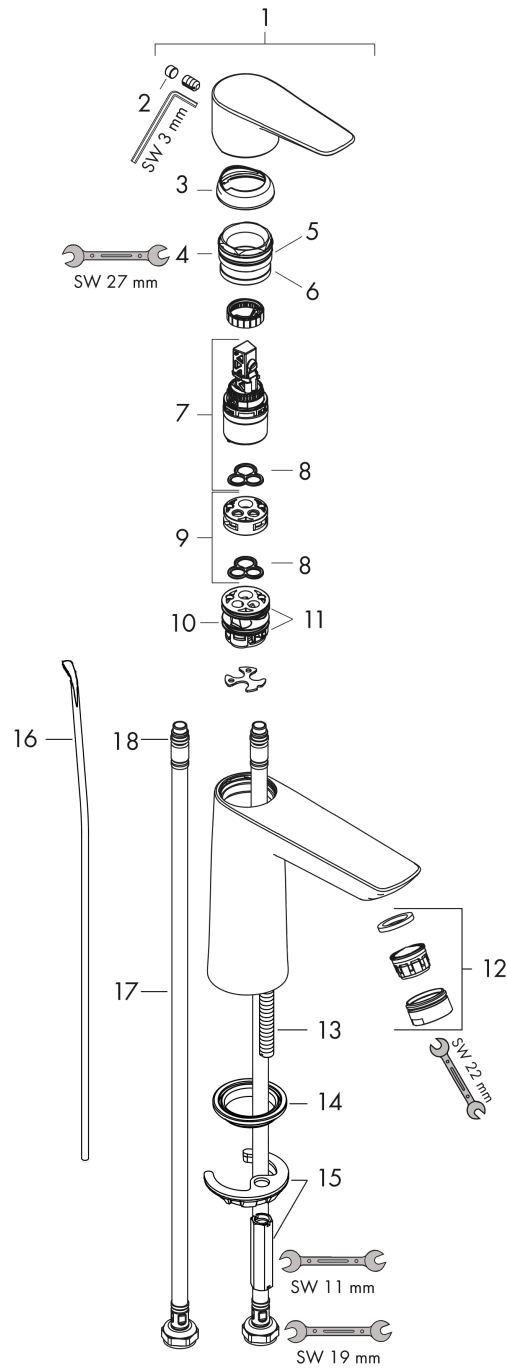

#### Produktabbildung

#### Maßzeichnung

**Talis E**

**Einhebel-Waschtischmischer 110 CoolStart mit Zugstangen-Ablaufgarnitur**

Oberfläche: **Brushed Bronze** Artikelnummer: **71713140**

**Durchflussdiagramm**

Talis E

Einhebel-Waschtischmischer 110 CoolStart mit Zugstangen-Ablaufgarnitur

Oberfläche: **Brushed Bronze** Artikelnummer: **71713140**

Explosionszeichnung

Baujahr: >07/19

**Talis E**

**Einhebel-Waschtischmischer 110 CoolStart mit Zugstangen-Ablaufgarnitur**

Oberfläche: **Brushed Bronze** Artikelnummer: **71713140**

**Ersatzteilliste**

Baujahr: >07/19

Pos.	Beschreibung	Artikelnummer	Preis	VE
1	Griff	92688140	68.85 CHF	1
2	Griffstopfen	95704000	3.25 CHF	1
3	Kappe	92625140	43.55 CHF	1
4	Mutter	92689000	23.05 CHF	1
5	O-Ring 25x1,5	98146000	3.25 CHF	1
6	O-Ring 27x1,5	92527000	11.90 CHF	1
7	Kartusche kpl.	97685000	58.70 CHF	1
8	Dichtung	98865000	28.95 CHF	1
9	Adapter für Kartusche	92628000	18.80 CHF	1
10	Adapter für Kartusche	95975000	8.65 CHF	1
11	O-Ring 23x2	98398000	3.25 CHF	1
12	Luftsprudler M24x1 (5 l/min)	13185140	28.95 CHF	1
13	Schraube M8 x 68	97736000	5.40 CHF	1
14	Dichtung	97608000	5.40 CHF	1
15	Schaftbefestigung kpl.	96016000	28.95 CHF	1
16	Zugstange	96657140	17.60 CHF	1
17	Anschlussschlauch 450 mm M8x0,75 G3/8	97206000	28.95 CHF	1
18	O-Ring 6,6x1,6	93019000	3.25 CHF	1
a	Ablaufventil	94139140	154.60 CHF	1