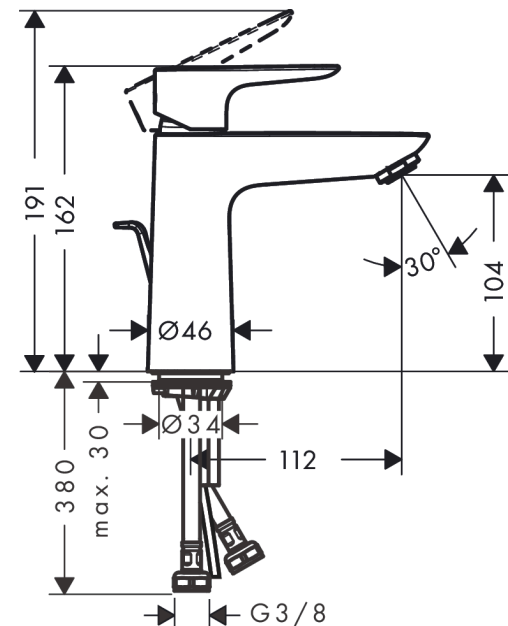

Maßzeichnung