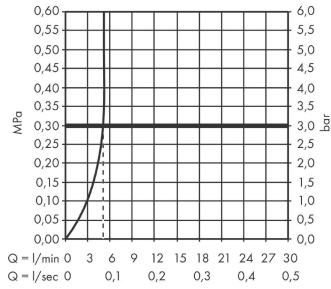

#### Produktabbildung

#### Maßzeichnung

**Talis E**

**Einhebel-Waschtischmischer 110 CoolStart mit Zugstangen-Ablaufgarnitur**

Oberfläche: **Brushed Bronze** Artikelnummer: **71713140**

**Durchflussdiagramm**

Talis E

Einhebel-Waschtischmischer 110 CoolStart mit Zugstangen-Ablaufgarnitur