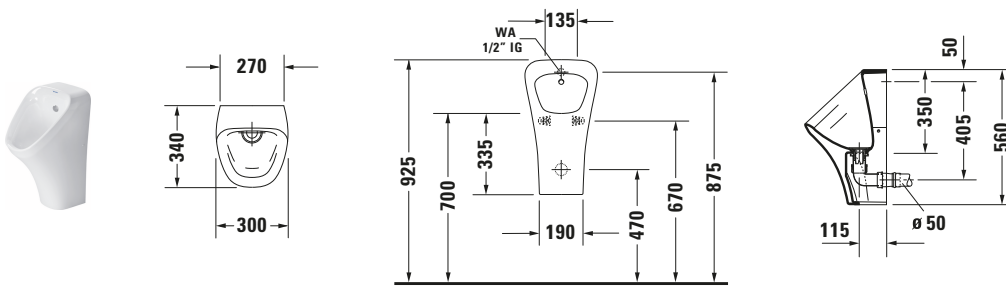

**Urinal**

Basis Angaben	
Langbezeichnung	Duravit DuraStyle Urinal, Weiß Hochglanz, 340 mm, Position Zulauf: Hinten, Spülrand: spülrandlos, Spüldüse, Inkl. Befestigungsmaterial – 2806300000

Spezifikationen	
<b>Ablauf</b>	
Abgang	waagrecht
<b>Farbe</b>	
Farbwert	Weiß
Glanzgrad	Hochglanz
<b>Material</b>	
Material	Keramik
<b>Spülung</b>	
Spülrand	spülrandlos
Spülprinzip	Spüldüse
Spültechnologie	Rimless
Min. Spülwassermenge	1 l
<b>Wasseranschluss</b>	
Anschlussmaß Wasseranschluss	1/2"
Position Wasseranschluss	Hinten

Logistik	
Artikelgewicht	13,9 kg

Passende Produkte	
<b>Passende Artikel</b>	
	Werkzeug # 1003440000 Universal
	Geruchsverschluss # 1003420000 Universal

Beschreibungstexte	
Ausschreibungstext	Duravit DuraStyle Urinal Weiß Hochglanz, Designer: Matteo Thun & Antonio Rodriguez, Spülrand: spülrandlos, Sanitärkeramik, Abgang: waagrecht, Form: Rund, Min. Spülwassermenge: 1 l, Wandhängend, Position Wasseranschluss: Hinten, Position Zulauf: Hinten, Weiß, Hochglanz, Verdeckter Abgang, Verdeckter Zulauf, Zielhilfe: ohne, Inkl. Befestigungsmaterial, Inkl. Geruchsverschluss, Inkl. Spüldüse, CE-Kennzeichen-1: EN 13407, EAN Nr.: 4021534863875, Artikelgewicht: 13,9 kg, Abmessungen (Breite / Länge x Tiefe / Breite x Höhe): 300 x 340 x 560 mm, Artikel Nr.: 2806300000