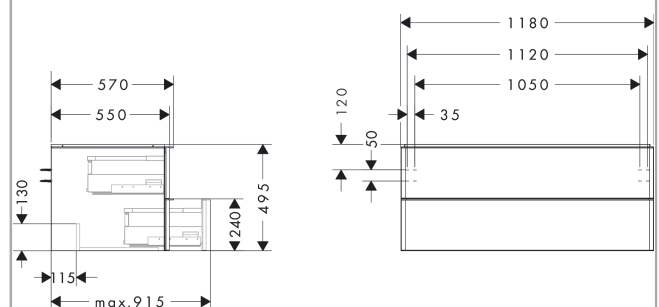

Maßzeichnung