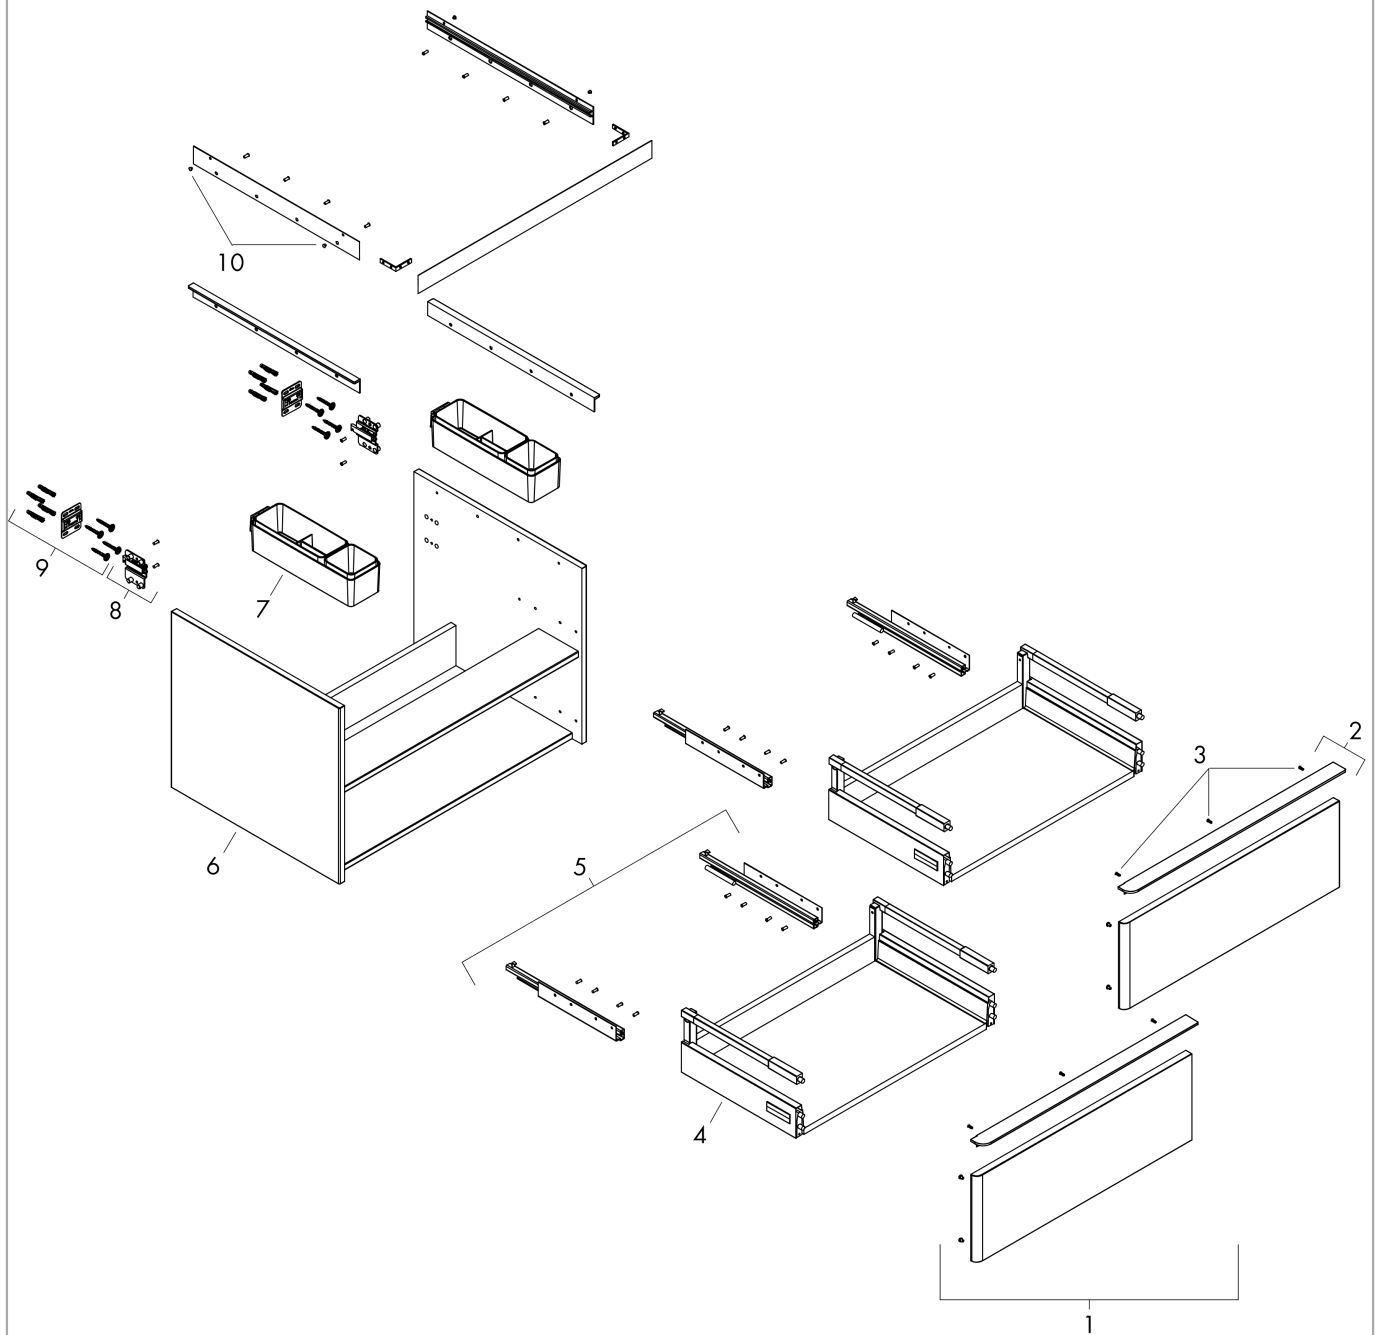

Xelu Q

Waschtischunterschrank Weiß Hochglanz 1180/550 mit 2 Schubkästen für Konsolen mit Aufsatzwaschtisch

Oberfläche Möbel: **Weiß Hochglanz** Artikelnummer: **54082670**

Oberfläche Griff: **Matt Black**

Explosionszeichnung

Baujahr: >06/23

Xelu Q

Waschtischunterschrank Weiß Hochglanz 1180/550 mit 2 Schubkästen für Konsolen mit Aufsatzwaschtisch

Oberfläche Möbel: **Weiß Hochglanz** Artikelnummer: **54082670**

Oberfläche Griff: **Matt Black**

Ersatzteilliste

Baujahr: >06/23

Pos.	Beschreibung	Artikelnummer	Preis	VE
1	Möbelfront	87367000	411.85 CHF	1
2	Griff	87262670	-	1
3	Schraubenset	87157000	3.25 CHF	1
4	Auszug	87261000	411.85 CHF	1
5	Auszugschienen	87240000	103.25 CHF	1
6	Schubkasteninneneinteilung	54224670	-	1
7	Befestigungssatz	87276000	-	1
8	Montagesatz	87275000	45.85 CHF	1
9	Abdeckungen	87441670	3.25 CHF	1
a	Handtuchhalter	54143700	-	1
b	Ablage	54144700	-	1
c	Standbein	54145700	-	1