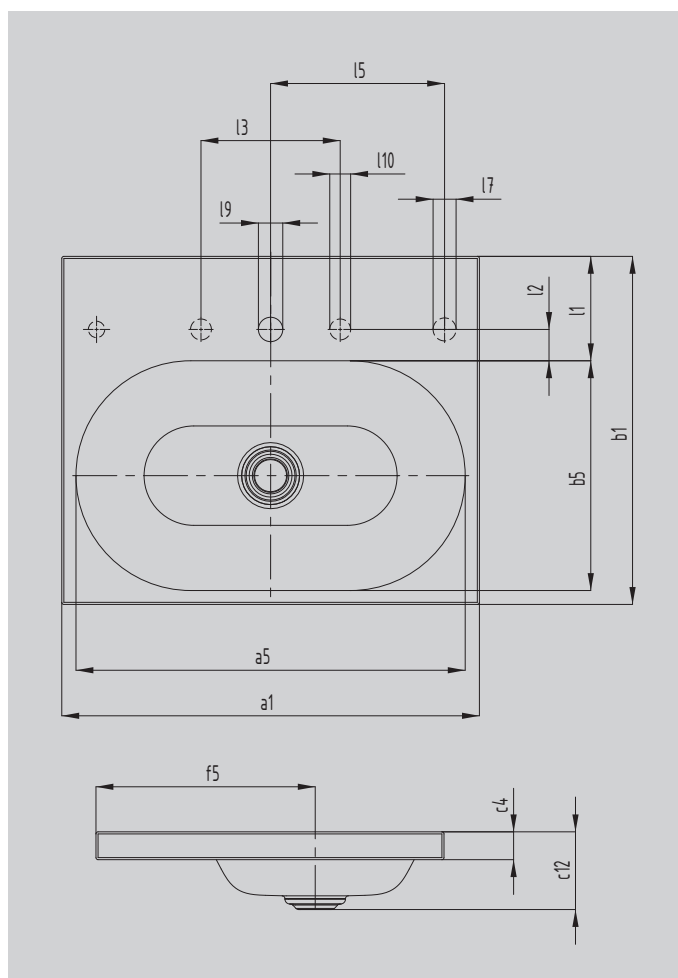

CENTRO AUFSATZWASCHTISCH (RANDHÖHE 40MM)

- Vereinigung von Purismus und schlichter Eleganz
- Luxuriöse Erscheinung - passt sich optimal in moderne und traditionelle Badgestaltung ein
- Aufnahme des Grundgedanken eines Kreises, der sich im perfekt integrierten emaillierten Ablauf wiederfindet
- Passendes Gegenstück am Waschplatz zur Badewanne CENTRO DUO
- Großzügige Ablagefläche mit viel Platz für individuelle Accessoires
- Designed by Anke Salomon

Abbildung ähnlich

Modell		3056
Äußere Länge [mm]	a ₁	900 mm
Innere Länge [mm]	a ₅	859 mm
Äußere Breite [mm]	b ₁	500 mm
Innere Breite [mm]	b ₅	330 mm
Randhöhe [mm]	c ₄	40 mm
Abstand Spiegelfläche bis Unterkante Ablaufprägung [mm]	c ₁₂	112 mm
Abstand Außenkante bis Mitte Ablaufloch [mm]	f ₅	315 mm
Tiefe Hahnlochbank [mm]	l ₁	150 mm
Abstand Hahnlöcher zu Rand [mm]	l ₂	45 mm
Abstand äußere Hahnlöcher (bei 3er Hahnlochbohrung) [mm]	l ₃	200 mm
Durchmesser Hahnlochmitte [mm]	l ₉	Ø 35 mm
Durchmesser Hahnloch außen (nur bei 3 Hahnlöchern) [mm]	l ₁₀	Ø 30 mm
Nettogewicht [kg]		11 kg