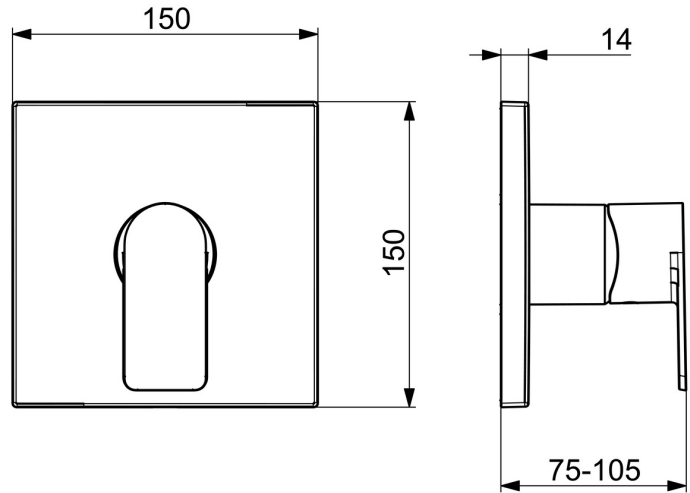

EAN: 4057304015243
static.hansa.com/87859073

Die perfekte Kombination aus Stil und Funktion. Dieses modern verchromte Fertigmontageset für die Dusche ist für die Unterputzmontage konzipiert und verleiht Ihrem Bad einen Hauch von Eleganz. Der Innenkörper ist aus korrosionsbeständigem Messing gefertigt und garantiert Langlebigkeit und Haltbarkeit. Dieses Modell überzeugt durch hervorragende Qualität und großartige Flexibilität in Kombination mit verschiedenen Baddesigns.

- Dusche
- Fertigmontageset, Einhebelmischer
- Wandmontage für Unterputz-Einbaukörper
- Chrom
- Einhandbedienhebel/Griff, Hebel mit W+K-Kennzeichnung
- \varnothing 4.0 Steuerpatrone mit keramischen Dichtscheiben zur Wassermengen- und Temperatureinstellung
- Armaturenkörper aus entzinkungsbeständigem Messing (DZR)
- Rosette eckig, BLUECLICK: zur einfachen, schraubenlosen Rosettenbefestigung, BLUETUNE: Ausrichtung nach Einbau $\pm 3,5^\circ$, Befestigung der Funktionseinheit mit Schrauben, Hülse

Technische Daten

Durchflusseigenschaften

Durchfluss bei 3 bar **19.8 l/min**

Technische Eigenschaften

Warmwasserversorgung **max. +80°C**
 Arbeitsdruck **0.5-10 bar**
 Anschlussgröße **G1/2**
 Sicherungseinrichtung (EN1717) **EB**
 Werkstoff **Messing**

Vorschriften

EN Standard **EN 817**
 Geräuschklasse **I (ISO 3822)**

Zulassungen und Deklarationen

ABP **PA-IX 38592/IB**
 Konformitätserklärung **DoC**

Ersatzteile

SP87859073

	Name	Art.-Nr.
01	Funktionseinheit Ausgelaufen	59914510
02	Kartusche, 4,0 Classic	59914129
03	Spann-Mutter, M4x1.5, SW 38	59914128
04	O-Ring, 23.47x2.62	59914304
05	Rosette	59914312
05	Abdeckplatte, 154x154 mm Ausgelaufen	59914571
06	Befestigungsteil	59914511
07	Schraube, M4.5x80	59912890
08	Abdeckhülse	59914572
09	Dekorkappe	59914573
10	Hebel	1009774V