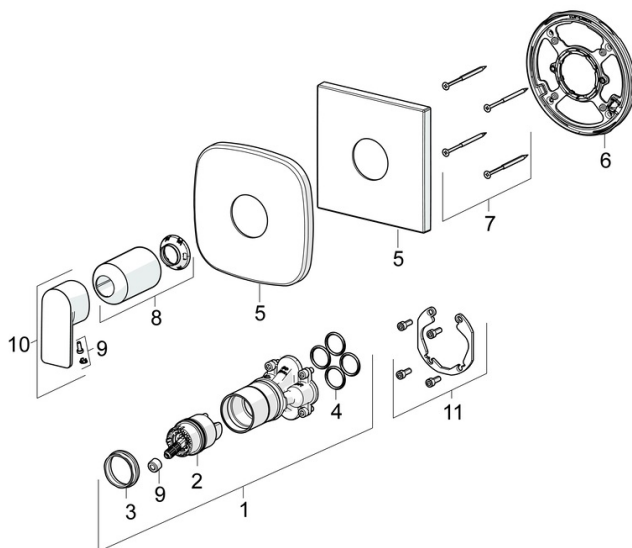

- Dusche
- Fertigmontageset, Einhebelmischer
- Wandmontage für Unterputz-Einbaukörper
- Chrom
- Einhandbedienhebel/Griff, Hebel mit W+K-Kennzeichnung
- \varnothing 4.0 Steuerpatrone mit keramischen Dichtscheiben zur Wassermengen- und Temperatureinstellung
- Armaturenkörper aus entzinkungsbeständigem Messing (DZR)
- Rosette eckig, BLUECLICK: zur einfachen, schraubenlosen Rosettenbefestigung, BLUETUNE: Ausrichtung nach Einbau $\pm 3,5^\circ$, Befestigung der Funktionseinheit mit Schrauben, Hülse

Technische Daten

Durchflusseigenschaften

Durchfluss bei 3 bar **19.8 l/min**

Technische Eigenschaften

Warmwasserversorgung **max. +80°C**
 Arbeitsdruck **0.5-10 bar**
 Anschlussgröße **G1/2**
 Sicherungseinrichtung (EN1717) **EB**
 Werkstoff **Messing**

Vorschriften

EN Standard **EN 817**
 Geräuschklasse **I (ISO 3822)**

Zulassungen und Deklarationen

ABP **PA-IX 38592/IB**
 Konformitätserklärung **DoC**

Ersatzteile

SP87859073

	Name	Art.-Nr.
01	Funktionseinheit Ausgelaufen	59914510
02	Kartusche, 4,0 Classic	59914129
03	Spann-Mutter, M4x1.5, SW 38	59914128
04	O-Ring, 23.47x2.62	59914304
05	Rosette	59914312
05	Abdeckplatte, 154x154 mm Ausgelaufen	59914571
06	Befestigungsteil	59914511
07	Schraube, M4.5x80	59912890
08	Abdeckhülse	59914572
09	Dekorkappe	59914573
10	Hebel	1009774V