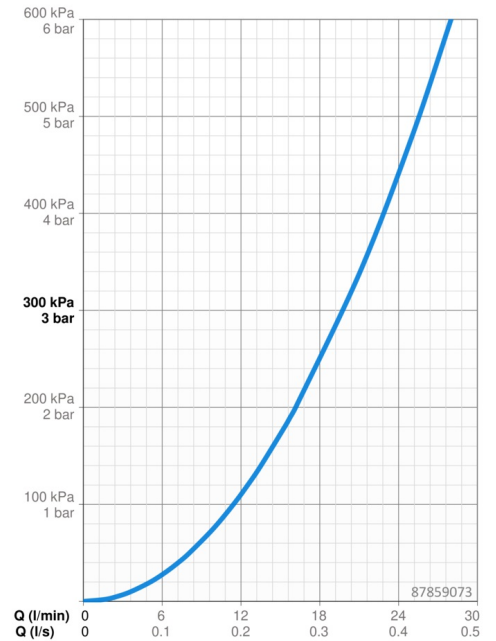

Technische Daten

Durchflusseigenschaften

Durchfluss bei 3 bar **19.8 l/min**

Technische Eigenschaften

Warmwasserversorgung **max. +80°C**
Arbeitsdruck **0.5-10 bar**
Anschlussgröße **G1/2**
Sicherungseinrichtung (EN1717) **EB**
Werkstoff **Messing**

Vorschriften

EN Standard **EN 817**
Geräuschklasse **I (ISO 3822)**

Zulassungen und Deklarationen

ABP **PA-IX 38592/IB**
Konformitätserklärung **DoC**