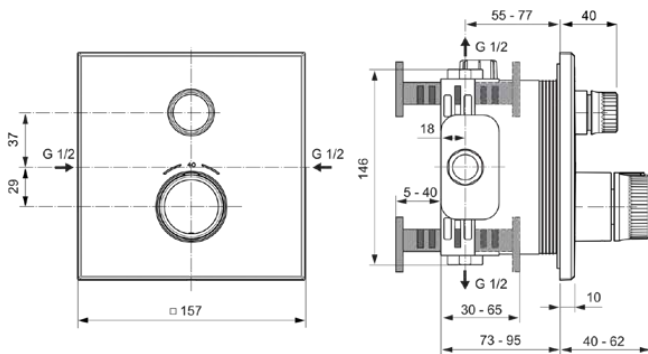

## A7301A2

CERATHERM NAVIGO | Brausearmatur UP Bausatz 2 157x40x157 mm in brushed gold, Kit 1 required (A1000), 15 l/min (3 bar) | Thermostatfunktion, Wasser- & Energiesparend, PVD Technologie

### Allgemeine Informationen

Produktkategorie:	Brausearmaturen
Produktart:	Brausearmatur UP Bausatz 2
Marke:	Ideal Standard
Kollektion:	CERATHERM NAVIGO
Designer:	Ideal Standard
Farbe:	A2 - Brushed Gold
Oberflächenveredelung:	satin
Höhe (mm):	157
Breite (mm):	157
Ausladung (mm):	40 - 62
Befestigungsart:	Kit 1 benötigt
Empfohlenes Unterputz-Kit:	A1000
Nettogewicht (kg):	1.51
EAN Code:	4015413349536