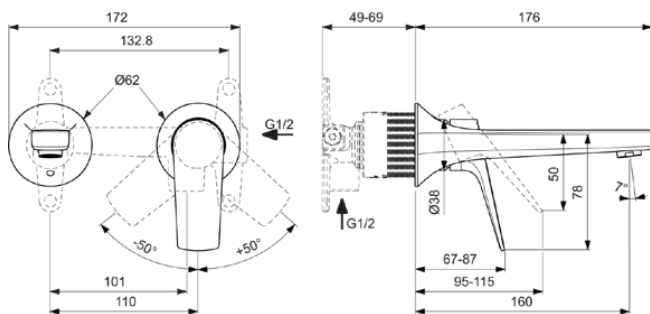

LDV

BD956GN

LDV | Wand-Waschtischarmatur 172x176x109 mm, 160 mm vertikaler Abstand bis Mitte Auslauf in silver storm, Kit 1 required (A1313), 3.8 l/min (3 bar), ohne Ablaufgarnitur | Strahlregler, FirmaFlow, PVD Technologie

Bild & Zeichnung

Allgemeine Informationen

Produktkategorie:	Waschtischarmaturen
Produktart:	Wand-Waschtischarmatur
Marke:	Ideal Standard
Kollektion:	LDV
Designer:	Palomba Serafini Associati
Farbe:	GN - Silver Storm
Oberflächenveredelung:	satın
Höhe (mm):	109
Breite (mm):	172
Ausladung (mm):	176
Befestigungsart:	Kit 1 benötigt
Empfohlenes Unterputz-Kit:	A1313
Nettogewicht (kg):	0.86
EAN Code:	3800861119197